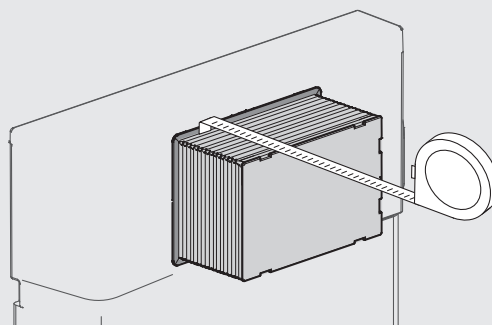

	A	B	C
mm	230	150	6.5
in	9.1	5.9	0.25

TOP ACTUATION KIT

Cod. 211743

ESPESSURA MÍNIMA DE PAREDE | MINIMUM WALL THICKNESS | SPESSORE MINIMO DELLA PARETE | ESPESOR MÍNIMO DE PARED | ÉPAISSEUR MINIMALE DU MUR | MINDESTWANDSTÄRKE | MINSTE VEGGTYKKELSE