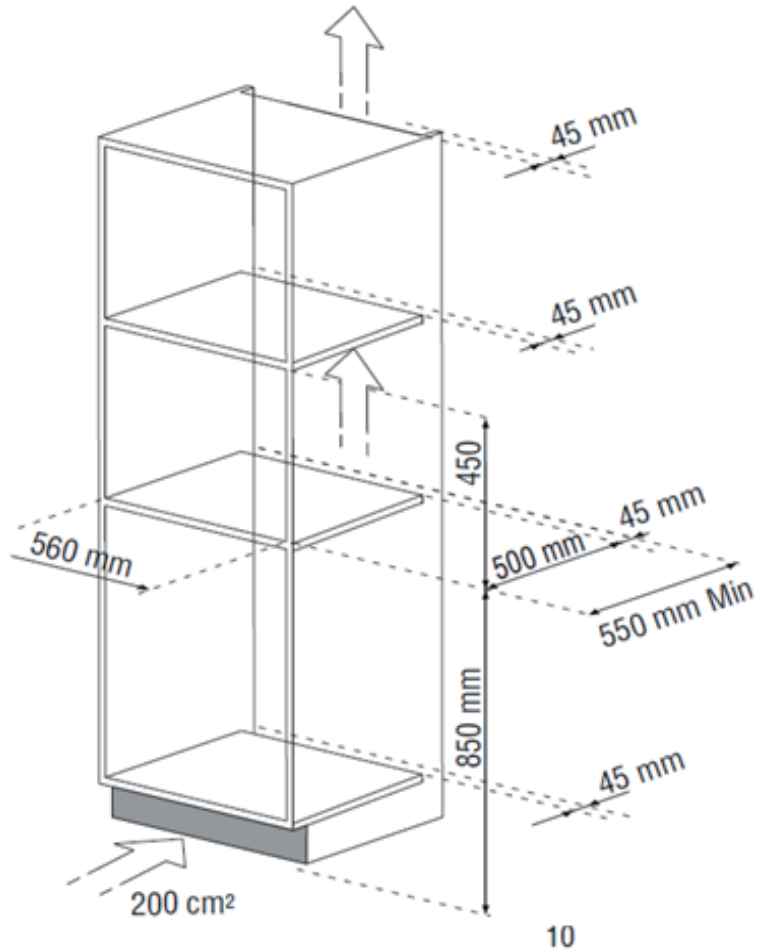

Instalación de Refrigerador Combi Integrable CI3-330

TEKA

mK

El técnico realizará el cambio de su enchufe por el enchufe schuko que lleva el aparato con costo a cliente