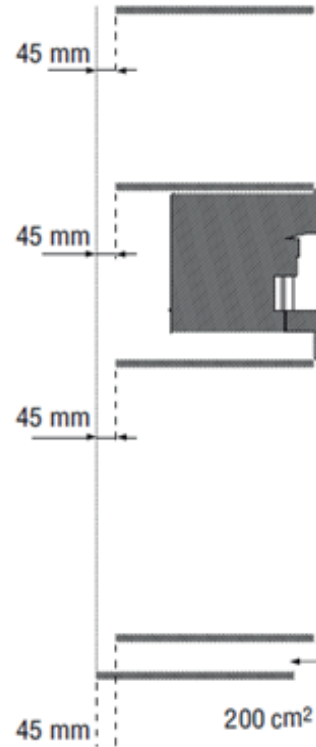

Instalación de Refrigerador Combi Integrable CI3-330

TEKA

mK

El técnico realizará el cambio de su enchufe por el enchufe schuko que lleva el aparato con costo a cliente