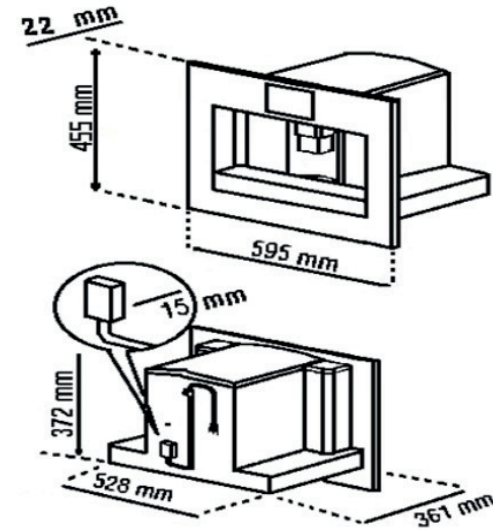

Instalación de Refrigerador Combi Integrable CI3-330

TEKA

mK

El técnico realizará el cambio de su enchufe por el enchufe schuko que lleva el aparato con costo a cliente