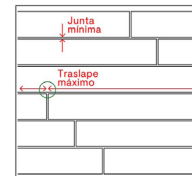

Para formatos alargados, no se recomienda bajo ningún concepto instalar a media palmeta.

ORIGEN	LARGOS DE PALMETA	TRASLAPE MAX
Europa + America	Largo superior a 60 cm	20 cm o recomendación de fábrica.
Asia y Medio Oriente	Hasta 60 cm	10 cm
Asia y Medio Oriente	Largo superior a 60 cm	15 cm