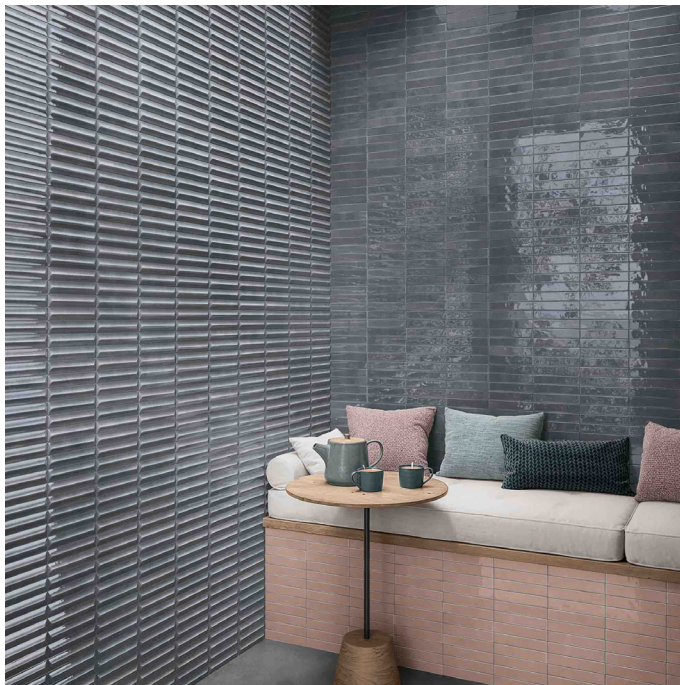

RECOMENDACIONES DE INSTALACIÓN

La cerámica debe instalarse sobre superficies rígidas o flexibles como hormigón o albañilería estucada, siempre niveladas, alineadas y aplomadas. Los pisos deben estar nivelados y con fisuras reparadas previo a su instalación. No se aconseja mezclar lotes, y el adhesivo y fragüe utilizados deben ser de calidad y adecuados al formato y al sustrato.

RECOMENDACIONES DE LIMPIEZA

Los excedentes de fragüe y adhesivo deben limpiarse durante la instalación. Se recomienda evitar productos abrasivos o ácidos, que pueden dañar el esmalte. La limpieza debe realizarse con agua tibia y limpiadores neutros, idealmente con soluciones FILA para mayor protección y durabilidad. Para mayor información contamos con nuestra Unidad Técnica, o bien puede solicitar orientación en Servicio al Cliente o directamente en nuestras tiendas.

NECESARIO PARA LA INSTALACIÓN

Perfil Listel Aluminio Cromo Aur60Esp Mate 10x10x1250 mm, Espaciador Juntapiso 3 mm 100 unidades

INSTALACIÓN DE PORCELANATOS, GRÉS O CERÁMICAS

INSTALACIÓN

Mezclar las palmetas de cada caja, ya que pueden tener variación de tonalidad.

TRASLAPE

Traslape es la distancia de separación entre palmetas.

Para formatos alargados, no se recomienda bajo ningún concepto instalar a media palmeta.

ORIGEN	LARGOS DE PALMETA	TRASLAPE MAX
Europa + America	Largo superior a 60 cm	20 cm o recomendación de fábrica.
Asia y Medio Oriente	Hasta 60 cm	10 cm
Asia y Medio Oriente	Largo superior a 60 cm	15 cm