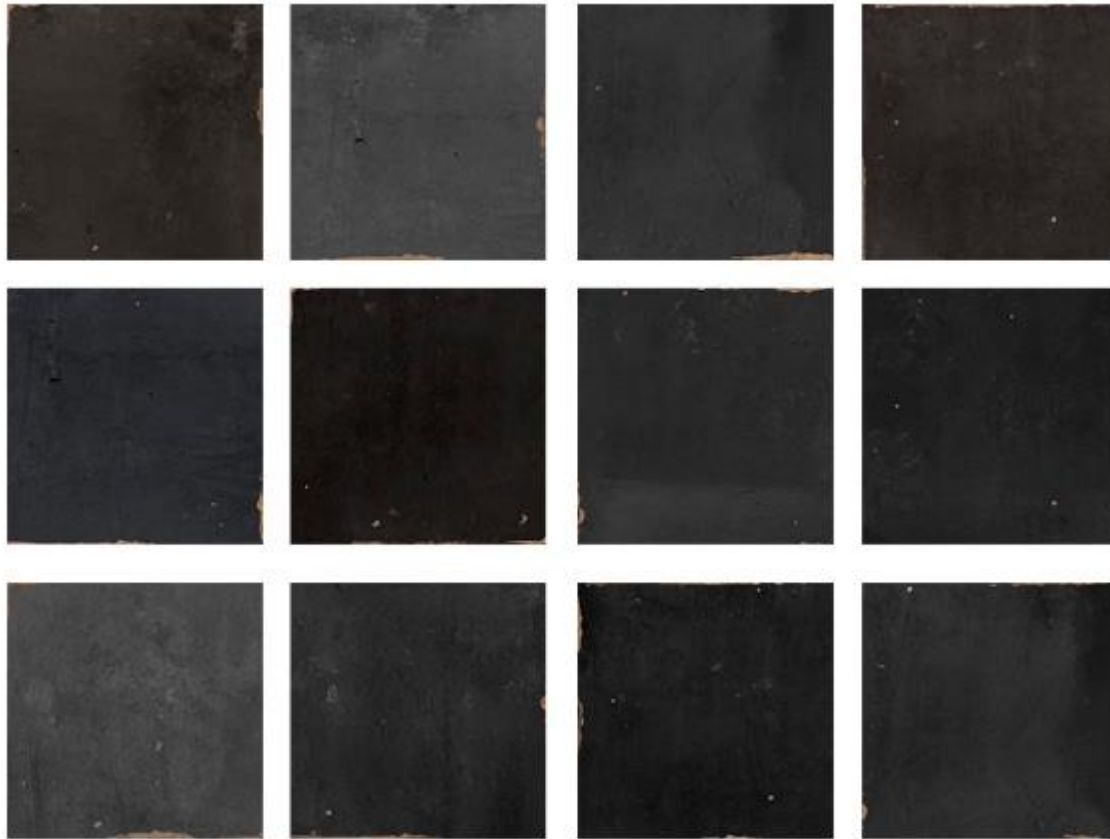

mK

ZELLGE

WOW

ZELLIGE WHITE 12.5x12.5

WOW-12-0001

Ceramica Muro 12.5x12.5 Blanco Brillante Tipo Bricks No Rectificado

*Producto con 12 caras

Es 10%

NO RECTIFICADO

MURO

BRILLO

ZELLIGE

BRICKS

mK

WOW

ZELLIGE WHITE 12.5x12.5

ZELLIGE GRAPHITE 12.5x12.5

WOW-12-0002

Ceramica Muro 12.5x12.5 Gris Oscuro Brillante Tipo Bricks No Rectificado

*Producto con 12 caras

Es 10%

NO RECTIFICADO

MURO

BRILLO