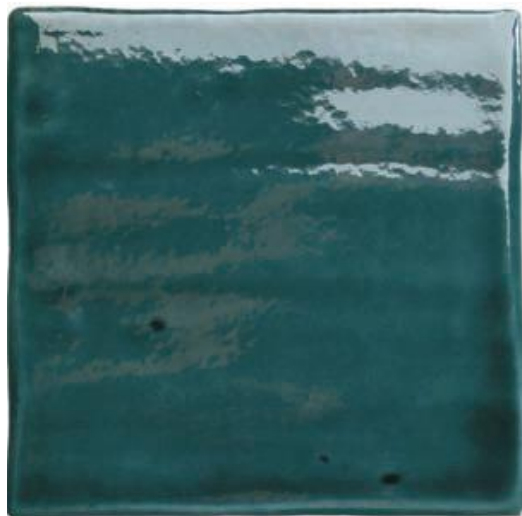

ROOTS OLIVE BRILLO 11x11

WOW-10-0028

Porcelanato Esmaltado Impresión Digital 11x11 Verde Brillo Tipo Bricks No Rectificado

E \leq 0.5%

NO RECTIFICADO

IMPRESIÓN
DIGITAL

DESTONALIZADO
V4

MURO

PISO

BRILLO

ROOTS

BRICKS

mK

ROOTS OLIVE BRILLO 11x11

ROOTS TEAL BRILLO 11x11
WOW-10-0029

Porcelanato Esmaltado Impresión Digital 11x11 Verde Oscuro Brillo Tipo Bricks No Rectificado

BRICKS

mK

ROOTS TEAL BRILLO 11x11

ROOTS INDIGO BRILLO 11x11

WOW-10-0030

Porcelanato Esmaltado Impresión Digital 11x11 Azul Brillo Tipo Bricks No Rectificado

E \leq 0.5%

NO RECTIFICADO