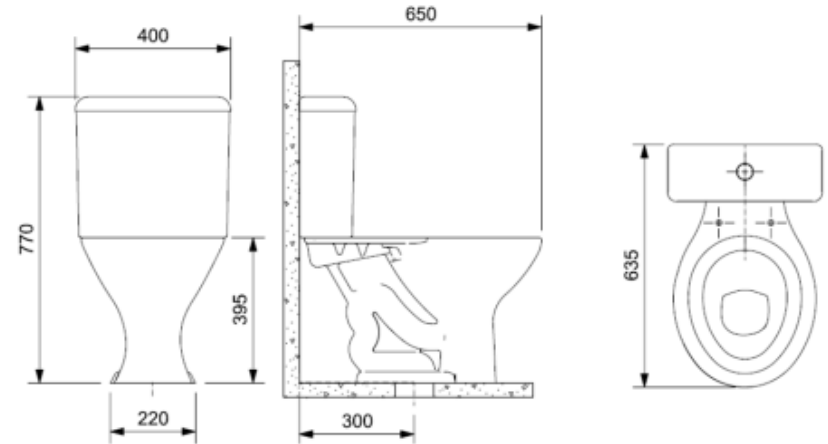

WC VITA PISO-N

mK

DETALLE TECNICO

Medidas en mm

DESCRIPCION

WC VITA PISO

Se compone de:

1. VS VITA PISO-N: Inodoro salida vertical a 300 mm
2. ES VITA MURO/PISO: Estanque con juego de mecanismo de doble descarga 3 y 6 L, alimentación inferior izquierda.
3. AS VITA BCO: Asiento y tapa plástica envolvente con bisagras plásticas.
4. FIJACION WC PISO
5. SELLO ANTIFUGAS
6. FLEXIBLE VINILO ½ HI X ½ HI 30CM, marca Coflex
7. LLAVE ANGULAR 3094 05

SKU: **WCS-30-0304**

OPCIONAL

WCS-01-0266 AS VITA CON SLOW CLOSE

Importante: Las dimensiones son nominales y en milímetros, Estas pueden variar +- 3 % según los rangos de tolerancia establecidos por la norma de fabricación ASME A111
Estas medidas están sujetas a cambios y a variaciones de una producción a otra.

Para el estanque se puede reemplazar el mecanismo con:
ICP-01-0115 Wc Flamingo-Boss-Neo, pero se deben cortar 4cm de cada varilla de la botonera