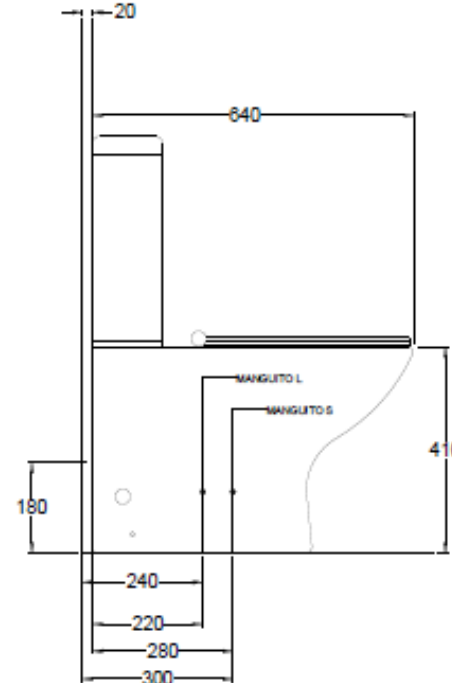

WC BERLIN PISO BTW RIMLESS NEGRO MATE

mK

DETALLE TECNICO

DESCRIPCION

WC 2 PIEZAS NEGRO MATE

Modelo: BERLIN BACK TO WALL

Descarga: A piso

Mecanismo de descarga: Marca HTD

Se compone de:

-**VS BERLIN PISO C/ASIENTO Y FIJACION:** vaso de loza vitrificada con descarga por arrastre RIMLESS, incluye asiento y tapa de urea con slow close y fijaciones.

-**ES BERLIN:** estanque loza vitrificada doble descarga 2.7/4.2L con juego de fijación.

- **FLEXIBLE:** flexible de vinilo 1/2 HI X 7/8 HI tuerca plástica 30CM.

- **LLAVE ANGULAR:** 3094 05 (sin filtro).

WCS-30-0279 WC BERLIN PISO BTW RIMLESS NEGRO MATE 300-280MM

WCS-30-0299 WC BERLIN PISO RIMLESS BTW NEGRO MATE 220-240MM

Medidas en mm