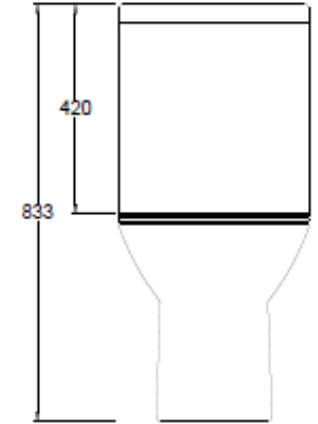

WC BERLIN PISO BTW RIMLESS NEGRO MATE

mK

DETALLE TECNICO

DESCRIPCION

WC 2 PIEZAS NEGRO MATE

Modelo: BERLIN BACK TO WALL

Descarga: A piso

Mecanismo de descarga: Marca HTD

Se compone de:

-**VS BERLIN PISO C/ASIENTO Y FIJACION:** vaso de loza vitrificada con descarga por arrastre RIMLESS, incluye asiento y tapa de urea con slow close y fijaciones.

-**ES BERLIN:** estanque loza vitrificada doble descarga 2.7/4.2L con juego de fijación.

- **FLEXIBLE:** flexible de vinilo 1/2 HI X 7/8 HI tuerca plástica 30CM.

- **LLAVE ANGULAR:** 3094 05 (sin filtro).

WCS-30-0279 WC BERLIN PISO BTW RIMLESS NEGRO MATE 300-280MM

WCS-30-0299 WC BERLIN PISO RIMLESS BTW NEGRO MATE 220-240MM

Medidas en mm