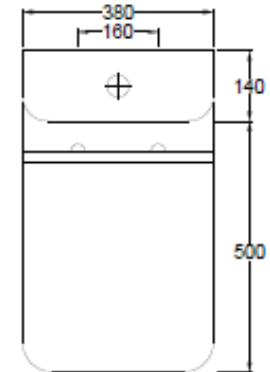

WC BERLIN PISO BTW RIMLESS NEGRO MATE

mK

DETALLE TECNICO

DESCRIPCION

WC 2 PIEZAS NEGRO MATE

Modelo: BERLIN BACK TO WALL

Descarga: A piso

Mecanismo de descarga: Marca HTD

Se compone de:

-**VS BERLIN PISO C/ASIENTO Y FIJACION:** vaso de loza vitrificada con descarga por arrastre RIMLESS, incluye asiento y tapa de urea con slow close y fijaciones.

-**ES BERLIN:** estanque loza vitrificada doble descarga 2.7/4.2L con juego de fijación.

- **FLEXIBLE:** flexible de vinilo 1/2 HI X 7/8 HI tuerca plástica 30CM.

- **LLAVE ANGULAR:** 3094 05 (sin filtro).

WCS-30-0279 WC BERLIN PISO BTW RIMLESS NEGRO MATE 300-280MM

WCS-30-0299 WC BERLIN PISO RIMLESS BTW NEGRO MATE 220-240MM

Medidas en mm