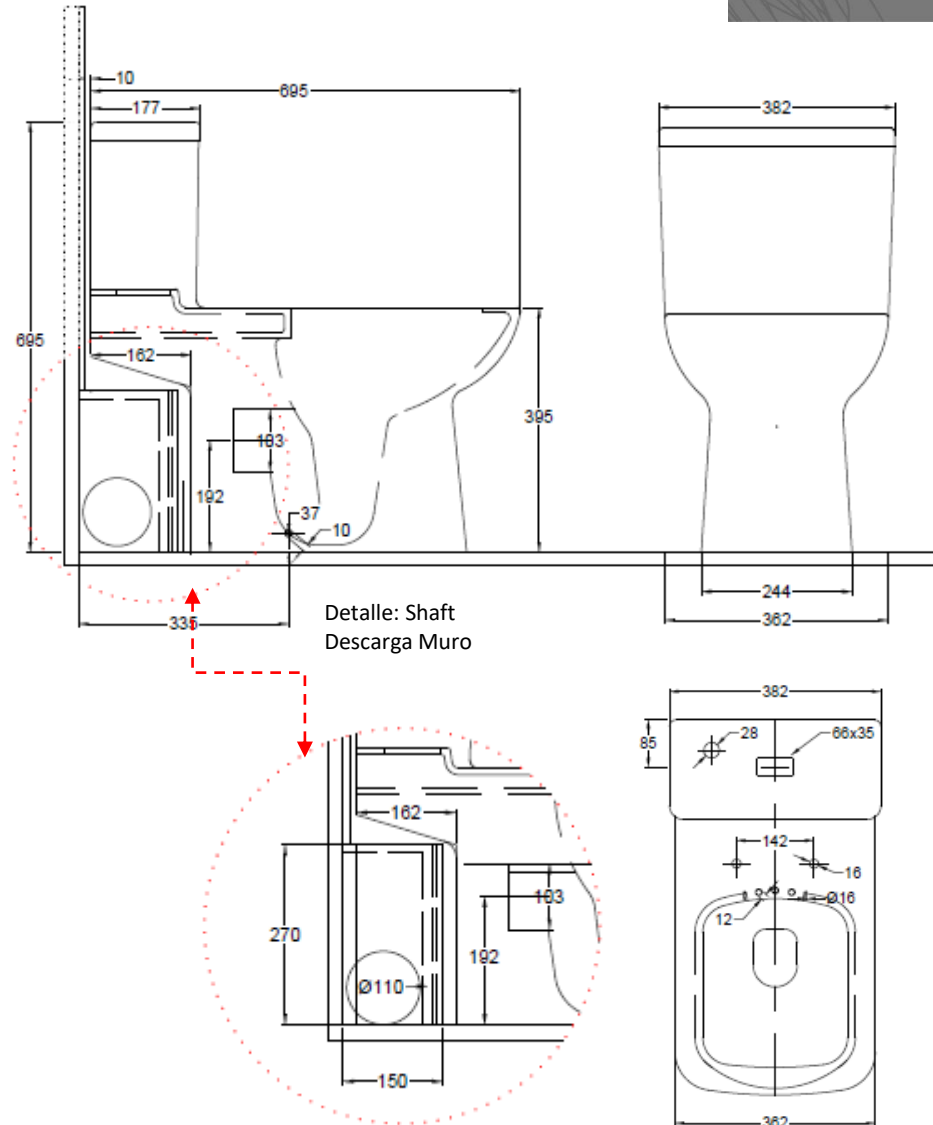

WC OP KUBIK

mK

cesmec

DESCRIPCION

WC ONE PIECE DUAL

Modelo: KUBIK

Descarga Dual: Dependiendo del manguito de conexión

Muro: 180 mm

Piso: 300mm

Tipo de descarga: por arrastre RIMLESS, giro 360° mayor higiene

Volumen de descarga: 350 gr

Consumo: 4/6 LPD doble pulsador para descarga normal y reducida

Mecanismo de descarga: Marca R&T

Incluye asiento y tapa de plástico con cierre slow close, sistema de instalación fácil, bisagra plástica.

Incluye fijación WC L universal: Pernos fijación inox

WCS-30-0223 WC OP KUBIK PISO 30

WCS-30-0224 WC OP KUBIK MURO

OPCIONAL:

WCS-01-0225 AS OP KUBIK

UREA SLOW CLOSE

INCLUYE:

Llave angular 1/2" x 1/2"

Flexible 1/2" x 7/8"

MODELO DESCARGA HORIZONTAL:

MANGUITO MURO KLIPEN

MODELO DESCARGA VERTICAL:

Manguito/S: Descarga a 300 mm

DETALLE TECNICO

Detalle: Shaft
Descarga Muro

Medidas en mm