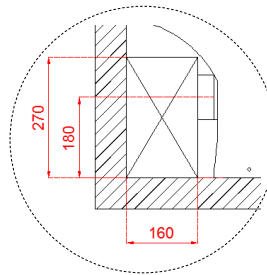

WC SIROS-N MURO

DESCRIPCION

Inodoro con descarga mural modelo Siros-N

VS SIROS-N MURO: Inodoro salida a muro a 180mm, descarga por arrastre.

ES SIROS-N: Estanque doble descarga 7/4 lpd

AS SIROS SLOW CLOSE: asiento plástico con caída amortiguada

FIJACION WC SIROS-N MURO: Juego de tornillos para fijación a piso

MANGUITO MURO KLIPEN: Manguito de PVC con sello de goma incluido para descarga a muro

MEDIDA DE SHAFT: 270x160 mm

SKU: WCS-30-0063

DETALLE TÉCNICO

Detalle: Shaft
Descarga Muro

Medidas en mm