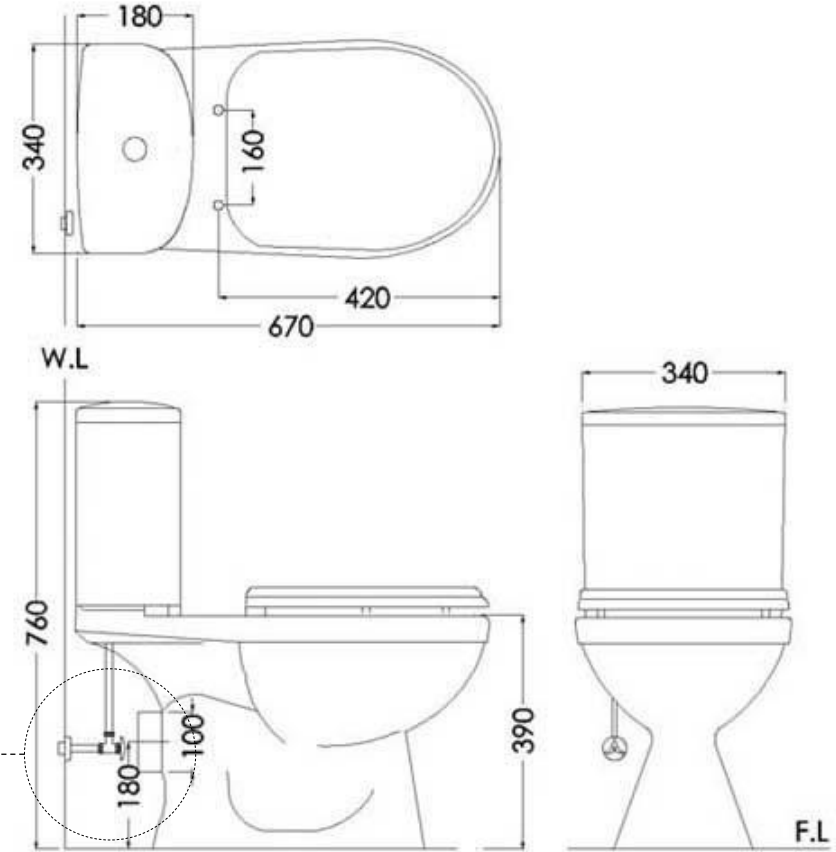

WC SIROS-N MURO

DESCRIPCION

Inodoro con descarga mural modelo Siros-N

VS SIROS-N MURO: Inodoro salida a muro a 180mm, descarga por arrastre.

ES SIROS-N: Estanque doble descarga 7/4 lpd

AS SIROS SLOW CLOSE: asiento plástico con caída amortiguada

FIJACION WC SIROS-N MURO: Juego de tornillos para fijación a piso

MANGUITO MURO KLIPEN: Manguito de PVC con sello de goma incluido para descarga a muro

MEDIDA DE SHAFT: 270x160 mm

SKU: WCS-30-0063

DETALLE TÉCNICO

Detalle: Shaft
Descarga Muro

Medidas en mm