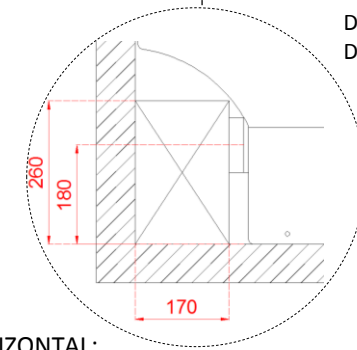

WC SANTORINI DUAL RIMLESS

mK

DETALLE TECNICO

Detalle: Shaft
Descarga Muro

Medidas en mm

DESCRIPCION

VS SANTORINI DUAL RIMLESS: Inodoro con descarga 180 mm horizontal

Sistema de Evacuación: Por arrastre

Descarga 300 gr app

ES SANTORINI : Estanque con juego de mecanismo de doble descarga 4/6 lt

Entrada de agua: posición izquierda

AS SANTORINI: Asiento y tapa de plástico con cierre slow close, sistema de instalación fácil, bisagra plástica.

FIJACION WC SANTORINI: Pernos fijación inox

WCS-30-0045 WC SANTORINI RIMLESS MURO

WCS-30-0062 WC SANTORINI RIMLESS PISO 30

INCLUYE:

Llave angular ½" x ½"

Flexible ½" x 7/8"

MODELO DESCARGA HORIZONTAL:

MANGUITO MURO KLIPEN

MODELO DESCARGA VERTICAL

MANGUITO S KLIPEN

OPCIONAL:

WCS-01-0022: AS SANTORINI UREA