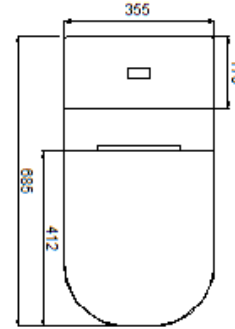

WC SANTORINI DUAL RIMLESS

mK

DETALLE TECNICO

Detalle: Shaft
Descarga Muro

Medidas en mm

DESCRIPCION

VS SANTORINI DUAL RIMLESS: Inodoro con descarga 180 mm horizontal

Sistema de Evacuación: Por arrastre

Descarga 300 gr app

ES SANTORINI : Estanque con juego de mecanismo de doble descarga 4/6 lt

Entrada de agua: posición izquierda

AS SANTORINI: Asiento y tapa de plástico con cierre slow close, sistema de instalación fácil, bisagra plástica.

FIJACION WC SANTORINI: Pernos fijación inox

WCS-30-0045 WC SANTORINI RIMLESS MURO

WCS-30-0062 WC SANTORINI RIMLESS PISO 30

INCLUYE:

Llave angular ½" x ½"

Flexible ½" x 7/8"

MODELO DESCARGA HORIZONTAL:

MANGUITO MURO KLIPEN

MODELO DESCARGA VERTICAL

MANGUITO S KLIPEN

OPCIONAL:

WCS-01-0022: AS SANTORINI UREA