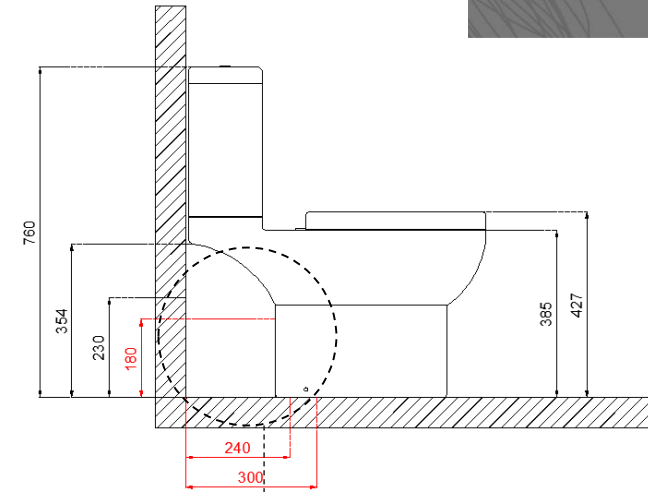

WC SANTORINI DUAL RIMLESS

mK

DETALLE TECNICO

Detalle: Shaft
Descarga Muro

Medidas en mm

DESCRIPCION

VS SANTORINI DUAL RIMLESS: Inodoro con descarga 180 mm horizontal

Sistema de Evacuación: Por arrastre

Descarga 300 gr app

ES SANTORINI : Estanque con juego de mecanismo de doble descarga 4/6 lt

Entrada de agua: posición izquierda

AS SANTORINI: Asiento y tapa de plástico con cierre slow close, sistema de instalación fácil, bisagra plástica.

FIJACION WC SANTORINI: Pernos fijación inox

WCS-30-0045 WC SANTORINI RIMLESS MURO

WCS-30-0062 WC SANTORINI RIMLESS PISO 30

INCLUYE:

Llave angular ½" x ½"

Flexible ½" x 7/8"

MODELO DESCARGA HORIZONTAL:

MANGUITO MURO KLIPEN

MODELO DESCARGA VERTICAL

MANGUITO S KLIPEN

OPCIONAL:

WCS-01-0022: AS SANTORINI UREA