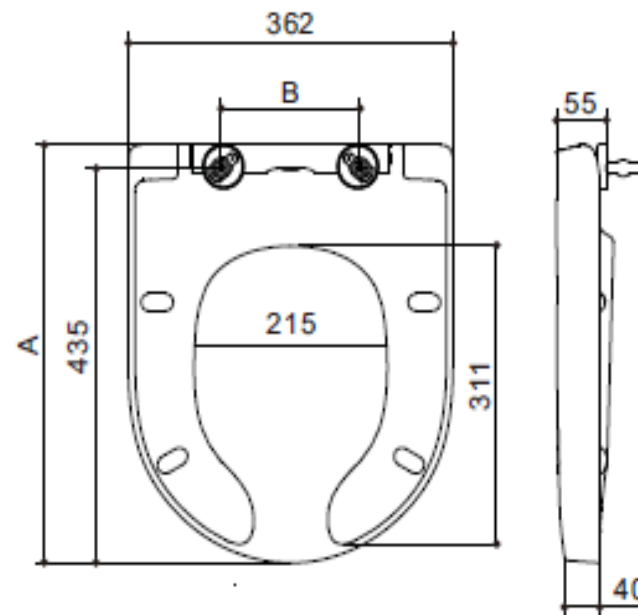

AS ARO PARTIDO ORION UREA SLOW CLOSE

mK

DETALLE TECNICO

AS ARO PARTIDO ORION UREA
SLOW CLOSE

Características:

- Frente cerrado
- Diseño Ergonómico
- Incluye tuercas y bisagras de acero inoxidable

SKU: WCS-01-0256

WE INSPIRE · YOU LIVE!

Medidas en mm