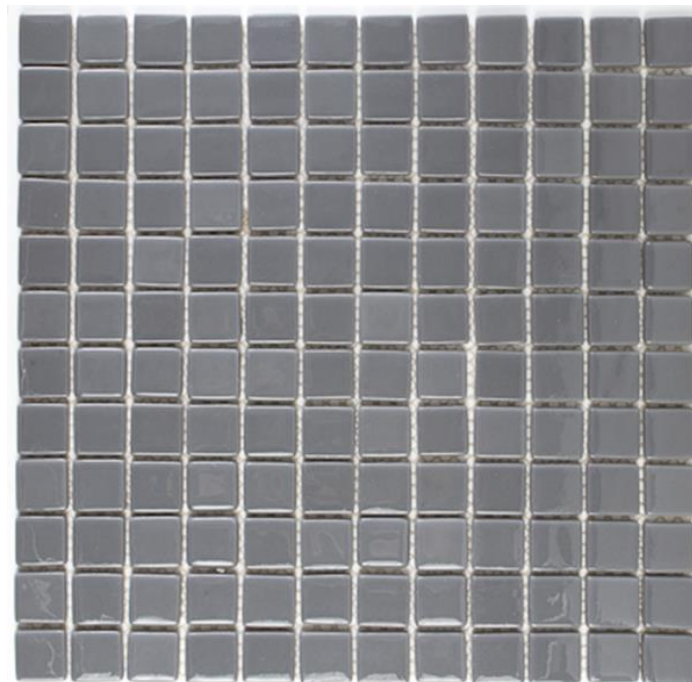

mK

MK POOLS - ECOLOGIC

Vidro Real
revestimentos especiais

MV.MEZCLA LAGUNA ECO 30x30

SKU VDR-14-0037

Mosaico Vidrio 30x30 (2.5x2.5) Mezcla Azul y Celeste

MV.MEZCLA CINZA CLARO ECO 30x30
SKU VDR-14-0039
Mosaico Vidrio 30x30 (2.5x2.5) Mezcla Grises

MV.MEZCLA NAT AZUL ECO 30x30
SKU VDR-14-0040
Mosaico Vidrio 30x30 (2.5x2.5) Mezcla Azules

MV.MEZCLA PRETO E BRANCO ECO 30x30

SKU VDR-14-0041

Mosaico Vidrio 30x30 (2.5x2.5) Mezcla Blanco y Negro

MV.MEZCLA NAT VERDE ECO 30x30
SKU VDR-14-0042
Mosaico Vidrio 30x30 (2.5x2.5) Mezcla Verde

MV.AZUL ROYAL ECO 30x30
SKU VDR-14-0043
Mosaico Vidrio 30x30 (2.5x2.5) Azul

MV.BRANCO ARTICO ECO 30x30
SKU VDR-14-0044
Mosaico Vidrio 30x30 (2.5x2.5) Blanco

MV.CINZA CHUMBO ECO 30x30
SKU VDR-14-0045
Mosaico Vidrio 30x30 (2.5x2.5) Gris

MV.PLATINA ECO 30x30
SKU VDR-14-0046
Mosaico Vidrio 30x30 (2.5x2.5) Gris

MV.PRETO ECO 30x30

SKU VDR-14-0047

Mosaico Vidrio 30x30 (2.5x2.5) Negro

MV.MEZCLA CINZA ECO 30x30
SKU VDR-14-0048
Mosaico Vidrio 30x30 (2.5x2.5) Mezcla Grises