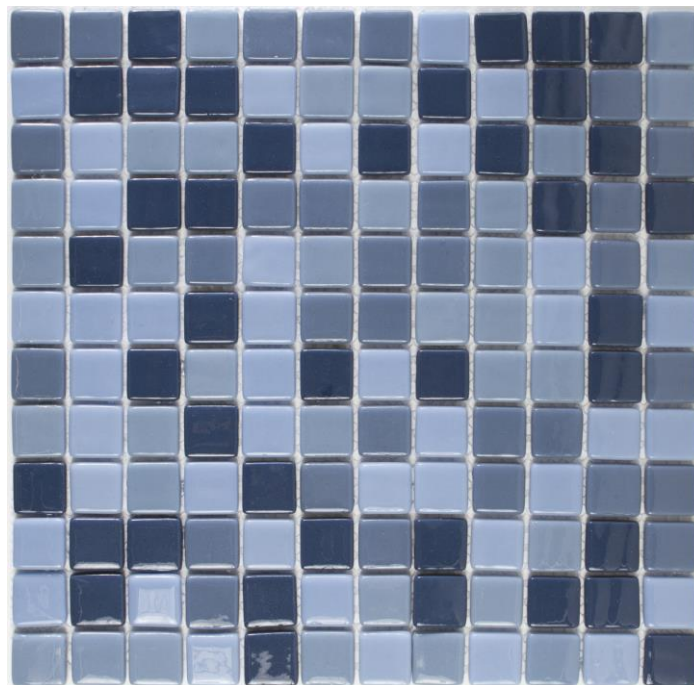

mK

MK POOLS - ECOLOGIC

Vidro Real
revestimentos especiais

MV.MEZCLA LAGUNA ECO 30x30

SKU VDR-14-0037

Mosaico Vidrio 30x30 (2.5x2.5) Mezcla Azul y Celeste

MV.MEZCLA CINZA CLARO ECO 30x30
SKU VDR-14-0039
Mosaico Vidrio 30x30 (2.5x2.5) Mezcla Grises

MV.MEZCLA NAT AZUL ECO 30x30
SKU VDR-14-0040
Mosaico Vidrio 30x30 (2.5x2.5) Mezcla Azules

MV.MEZCLA PRETO E BRANCO ECO 30x30

SKU VDR-14-0041

Mosaico Vidrio 30x30 (2.5x2.5) Mezcla Blanco y Negro

MV.MEZCLA NAT VERDE ECO 30x30
SKU VDR-14-0042
Mosaico Vidrio 30x30 (2.5x2.5) Mezcla Verde

MV.AZUL ROYAL ECO 30x30
SKU VDR-14-0043
Mosaico Vidrio 30x30 (2.5x2.5) Azul

MV.BRANCO ARTICO ECO 30x30
SKU VDR-14-0044
Mosaico Vidrio 30x30 (2.5x2.5) Blanco

MV.CINZA CHUMBO ECO 30x30
SKU VDR-14-0045
Mosaico Vidrio 30x30 (2.5x2.5) Gris

MV.PLATINA ECO 30x30
SKU VDR-14-0046
Mosaico Vidrio 30x30 (2.5x2.5) Gris

MV.PRETO ECO 30x30

SKU VDR-14-0047

Mosaico Vidrio 30x30 (2.5x2.5) Negro

MV.MEZCLA CINZA ECO 30x30
SKU VDR-14-0048
Mosaico Vidrio 30x30 (2.5x2.5) Mezcla Grises