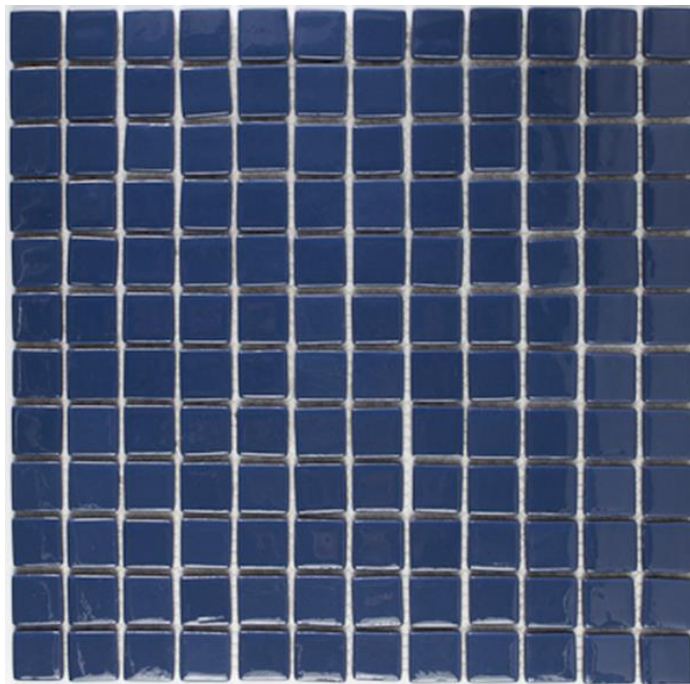

mK

MK POOLS - ECOLOGIC

Vidro Real
revestimentos especiais

MV.MEZCLA LAGUNA ECO 30x30

SKU VDR-14-0037

Mosaico Vidrio 30x30 (2.5x2.5) Mezcla Azul y Celeste

MV.MEZCLA CINZA CLARO ECO 30x30
SKU VDR-14-0039
Mosaico Vidrio 30x30 (2.5x2.5) Mezcla Grises

MV.MEZCLA NAT AZUL ECO 30x30
SKU VDR-14-0040
Mosaico Vidrio 30x30 (2.5x2.5) Mezcla Azules

MV.MEZCLA PRETO E BRANCO ECO 30x30

SKU VDR-14-0041

Mosaico Vidrio 30x30 (2.5x2.5) Mezcla Blanco y Negro

MV.MEZCLA NAT VERDE ECO 30x30
SKU VDR-14-0042
Mosaico Vidrio 30x30 (2.5x2.5) Mezcla Verde

MV.AZUL ROYAL ECO 30x30
SKU VDR-14-0043
Mosaico Vidrio 30x30 (2.5x2.5) Azul

MV.BRANCO ARTICO ECO 30x30
SKU VDR-14-0044
Mosaico Vidrio 30x30 (2.5x2.5) Blanco

MV.CINZA CHUMBO ECO 30x30
SKU VDR-14-0045
Mosaico Vidrio 30x30 (2.5x2.5) Gris

MV.PLATINA ECO 30x30
SKU VDR-14-0046
Mosaico Vidrio 30x30 (2.5x2.5) Gris

MV.PRETO ECO 30x30

SKU VDR-14-0047

Mosaico Vidrio 30x30 (2.5x2.5) Negro

MV.MEZCLA CINZA ECO 30x30
SKU VDR-14-0048
Mosaico Vidrio 30x30 (2.5x2.5) Mezcla Grises