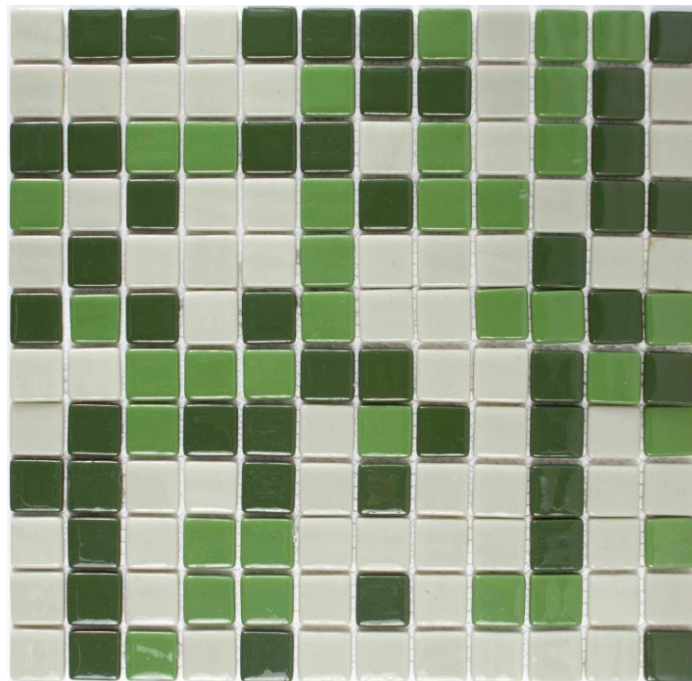

mK

MK POOLS - ECOLOGIC

Vidro Real
revestimentos especiais

MV.MEZCLA LAGUNA ECO 30x30

SKU VDR-14-0037

Mosaico Vidrio 30x30 (2.5x2.5) Mezcla Azul y Celeste

MV.MEZCLA CINZA CLARO ECO 30x30
SKU VDR-14-0039
Mosaico Vidrio 30x30 (2.5x2.5) Mezcla Grises

MV.MEZCLA NAT AZUL ECO 30x30
SKU VDR-14-0040
Mosaico Vidrio 30x30 (2.5x2.5) Mezcla Azules

MV.MEZCLA PRETO E BRANCO ECO 30x30

SKU VDR-14-0041

Mosaico Vidrio 30x30 (2.5x2.5) Mezcla Blanco y Negro

MV.MEZCLA NAT VERDE ECO 30x30
SKU VDR-14-0042
Mosaico Vidrio 30x30 (2.5x2.5) Mezcla Verde

MV.AZUL ROYAL ECO 30x30
SKU VDR-14-0043
Mosaico Vidrio 30x30 (2.5x2.5) Azul

MV.BRANCO ARTICO ECO 30x30
SKU VDR-14-0044
Mosaico Vidrio 30x30 (2.5x2.5) Blanco

MV.CINZA CHUMBO ECO 30x30
SKU VDR-14-0045
Mosaico Vidrio 30x30 (2.5x2.5) Gris

MV.PLATINA ECO 30x30
SKU VDR-14-0046
Mosaico Vidrio 30x30 (2.5x2.5) Gris

MV.PRETO ECO 30x30

SKU VDR-14-0047

Mosaico Vidrio 30x30 (2.5x2.5) Negro

MV.MEZCLA CINZA ECO 30x30
SKU VDR-14-0048
Mosaico Vidrio 30x30 (2.5x2.5) Mezcla Grises