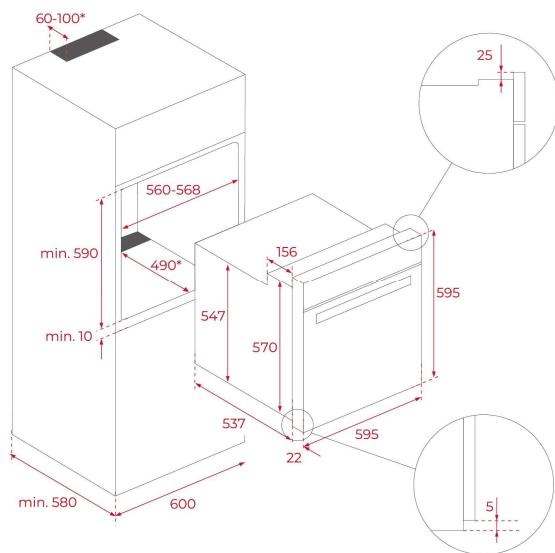

COLOR

111020079

Frente Acero Inox + Cristal Negro