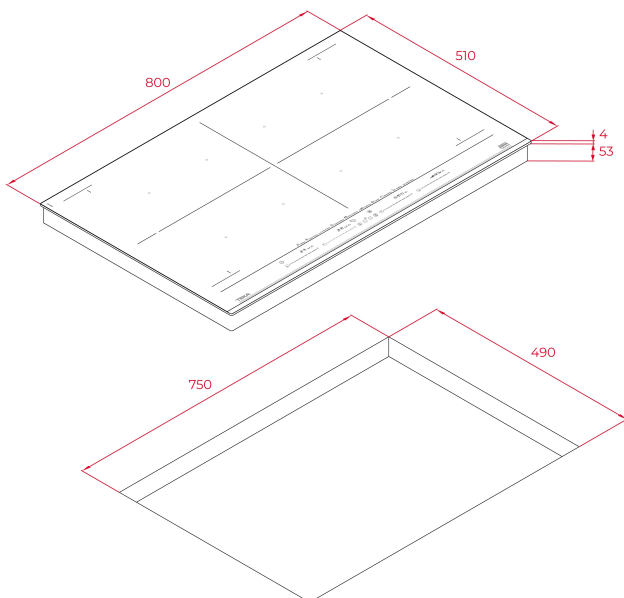

Flex

Seguridad por Termopar integrada

Easy installation

MultiSlider

Función Power

Función Power Plus

Touch Control Multislider

4 zonas de cocinado

4 zonas Ø 296,5 x 197,5 mm

Desconexión automática

Bloqueo de seguridad para niños

Indicador de calor residual

Kit de fácil instalación

Potencia nominal máxima: 7400W

## DIMENSIONES

**Altura del producto (mm):** 57

**Anchura del producto (mm):** 800

**Profundidad del producto (mm):** 510

**Longitud del producto (mm):**

**Peso neto (kg):** 15