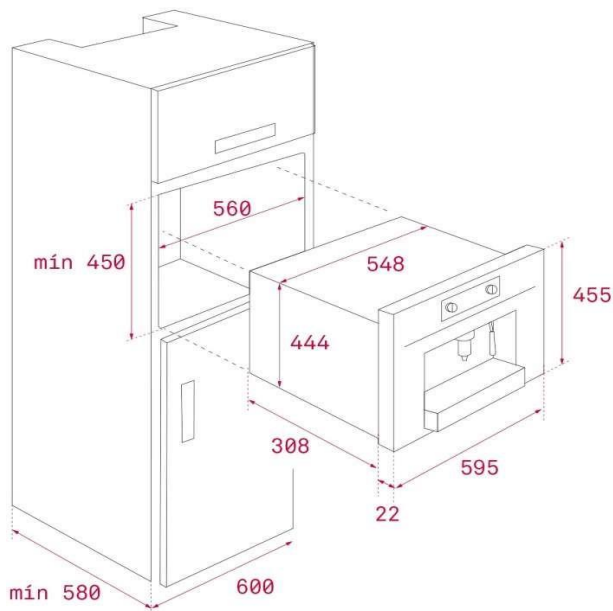

CLC-835 MC Cafetera Automática Integrable | SKU TKA-53-0114

- **Cafetera Automática Integrable Multi-Cápsulas**
- Frente en cristal con marco de acero inoxidable
- Panel de mandos electrónico con pantalla TFT 4"
- Capacidad: 1 Tasa
- Altura ajustable de la tasa
- **Emulsionador retráctil. (Vapor / Agua caliente)**
- **Tanque de agua de 1 Lt.**
- **Depósito de capsulas usadas**
- **Función descalcificación**
- Regulación de cantidad de café:
Extra Largo / Largo / Medio / Corto
- **Luz Led (1 x 1,0 W.)**
- Bandeja para guardar las cápsulas
- 2 Compartimientos laterales para tasas
- Bandeja recoge líquidos
- Producto Fabricado en Europa
- Modelo incluye 5 adaptadores para cápsulas + Adaptador para café molido
- **Modelos cápsulas opcionales:** Nespresso / Lavazza / Caffitaly / Espresso Point / Kimbo

Conexión Eléctrica - Datos Técnicos

Tensión (V.)	230
Frecuencia (Hz.)	50-60
Potencia de iluminación W. (LED)	1 X 1,0 W.
Potencia Máxima W.	2.100
Presión Bomba (Bar)	19
Cable de alimentación	110 cm.
Enchufe	Europeo

Portugal

Packing

Peso Bruto (Kg.)	20,6
Medidas de embalaje (Al x An x Fo) Cm.	51,5 x 64,0 x 44,0

CLC-835 MC Cafetera Automática Integrable | SKU TKA-53-0114

Detalle compartimientos:
- Para tasas
- Capsulas & provisiones