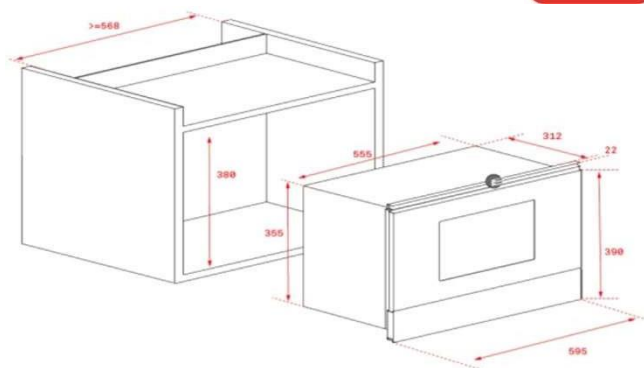

ML 8220 BIS L ST Stone Gray | Horno microondas integrable frente cristal Gris | SKU TKA-53-0094

Microondas + grill - Frente de Cristal en color Gris
 Capacidad: 22 litros
 Nuevo panel Touch Control con display digital.
 Grill abatible (resistencia) 1.200 W.
 Cinco niveles de potencia 850 W. (Microondas)
 Puerta con doble cristal
 Interior Base Cerámica (no utiliza plato giratorio)
 Mayor superficie útil / Mejor Limpieza y
 mantenimiento Mejora la utilización del espacio
 interior
 Tres funciones de cocción
 9 Menus de cocción automáticos
 Función inicio rápido + 1 Minuto
 Cavity interior de acero inoxidable
 Bloqueo de seguridad para niños.
 Descongelación automática por tiempo y peso
 Apertura electrónica de la puerta
 Temporizador de 0 a 90 minutos
 Ventilación de refrigeración

3

3 AÑOS DE
GARANTÍA**Dimensiones exteriores (mm.)**

Ancho / Fondo / Alto 595 / 334 / 390

Dimensiones interiores (mm.)

Ancho / Fondo / Alto 350 / 280 / 220

Conexión Eléctrica

Tensión 220-230 V.	•
Frecuencia Hz.	50
Potencia salida mwo W.	850
Potencia grill W.	1.200
Potencia turbo W.	-
Potencia nominal máx W.	2.500

Portugal

Código EAN

8434778007695

45 x 64,5 x 44
21,5 Kg.**Embalaje:**

Alto x Ancho X Fondo: (Cm.) :

Peso Bruto. (Kg.) :