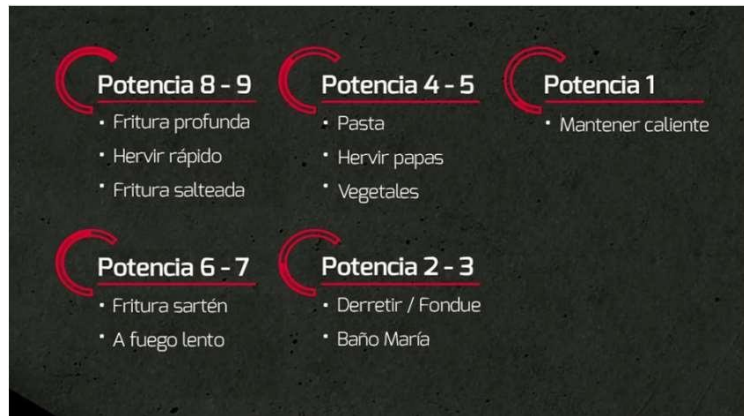

GZC 75330 XBB ST | Cocina Cristal Gas - Color Gris

El nuevo sistema de potencia en **9 niveles pre-fijados** para la llama, facilita el proceso de cocción ya que es posible definir efectivamente el nivel deseado, para cada tipo de cocción; de este modo podemos asignar el tipo de calor que se desea, según el tipo de alimento que estemos cocinando.

De la misma manera hemos añadido a estos nuevos modelos; quemadores de **alta eficiencia energética**, lo que se traduce en menor pérdida de energía y mayor efectividad en el proceso de cocinado.