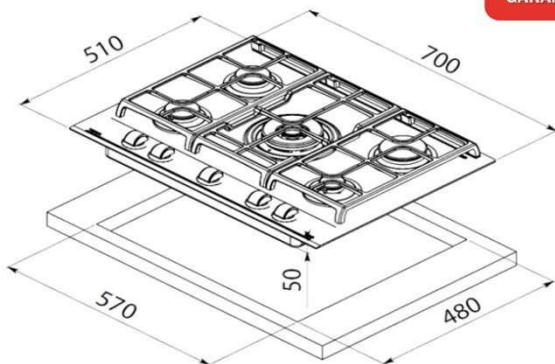

# GZC 75330 XBB ST | Cocina Cristal Gas - SKU TKA-53-0065

Esta cocina Cristal-gas, posee un novedoso sistema de **9 niveles pre-fijados** para la potencia de llama, esto facilita el proceso de cocción ya que es posible definir efectivamente el nivel deseado, para cada cocción; en la misma línea se han incorporado quemadores de **alta eficiencia energética**, y parrillas de hierro fundido curvadas, para mayor seguridad. Estéticamente el cristal vitrocerámico se ha **biselado** en el frente del producto y se han incorporado mandos ergonómicos en el frente del panel "tipo *Semi-Circulo*". Este producto, fabricado por Teka en Italia, es sinónimo de buen diseño y eficiencia.

#### Dimensiones Exteriores (mm.)

Ancho / Fondo / Alto (\*) Base 700 / 510 / 50

#### Dimensiones Calado Mueble (mm.)

Ancho / Fondo / Alto 570 / 480 / 100