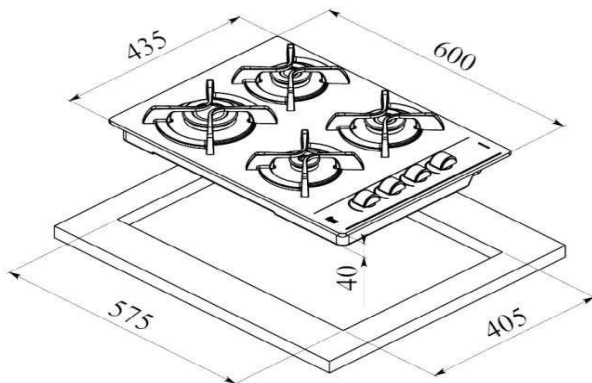

GBC 64003 KBB / KBN | Cocina Cristal Gas

SKU TKA-53-0060 | SKU TKA-53-0061

Cocina Cristal-gas, utiliza un cristal templado de color negro de 8 mm. de espesor, es mucho más estética y estilizada, para un diseño de cocina más sofisticado. Posee parrillas de hierro fundido más robustas con un look más industrial y perillas de comando tipo "semi-circulo" que permiten menos suciedad y mayor superficie de control manual. Dimensionalmente este producto se puede instalar en cocinas con mueble de 50 cm. de fondo. Producto es fabricado por Teka en Italia.

- Cocina Cristal-Gas - 4 Quemadores
- Cristal templado de 8 mm. de espesor
- Mandos Ergonómicos laterales (Tipo "Semi-Circulo")
- Autoencendido en cada mando
- Sistema de seguridad Termopar
- Parrillas de hierro fundido individuales más robustas
- Parrillas curvadas, para mayor seguridad
- 4 quemadores: Con potencia de: 2,8 / 1,75 / 1,0 kW.
- Producto convertible a Gas Natural (según modelo)
- Mandos laterales
- Producto diseñado y fabricado en Italia

Dimensiones Exteriores (mm.)

Ancho / Fondo / Alto (*) Base 600 / 435 / 40

Dimensiones Calado Mueble (mm.)

Ancho / Fondo / Alto 575 / 405 / 100

Conexión eléctrica

Tensión (V.) 220-240
 Frecuencia (Hz.) 50/60
 Potencia Máxima W. 0,6
 Largo cable conexión 90
 Enchufe No

Código Producto / GLP-GN

Código Producto GLP 112580046
 Código EAN 8434778020205
 Código Producto GN 112580038
 Código EAN 8434778017779

Datos Embalaje

Peso Bruto (Kg.) 13,2
 Medidas Embalaje (An x Al x Fo) cm. 69,5 x 58,0 x 14,5