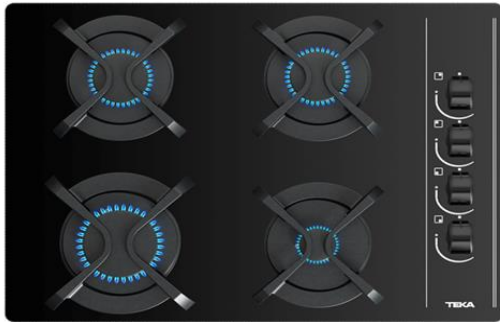

GBC 64003 KBB / KBN | Cocina Cristal Gas

SKU TKA-53-0060 | SKU TKA-53-0061

Cocina Cristal-gas, utiliza un cristal templado de color negro de 8 mm. de espesor, es mucho más estética y estilizada, para un diseño de cocina más sofisticado. Posee parrillas de hierro fundido más robustas con un look más industrial y perillas de comando tipo "semi-circulo" que permiten menos suciedad y mayor superficie de control manual. Dimensionalmente este producto se puede instalar en cocinas con mueble de 50 cm. de fondo. Producto es fabricado por Teka en Italia.

- Cocina Cristal-Gas - 4 Quemadores
- Cristal templado de 8 mm. de espesor
- Mandos Ergonómicos laterales (Tipo "Semi-Circulo")
- Autoencendido en cada mando
- Sistema de seguridad Termopar
- Parrillas de hierro fundido individuales más robustas
- Parrillas curvadas, para mayor seguridad
- 4 quemadores: Con potencia de: 2,8 / 1,75 / 1,0 kW.
- Producto convertible a Gas Natural (según modelo)
- Mandos laterales
- Producto diseñado y fabricado en Italia

Dimensiones Exteriores (mm.)

Ancho / Fondo / Alto (*) Base 600 / 435 / 40

Dimensiones Calado Mueble (mm.)

Ancho / Fondo / Alto 575 / 405 / 100

Conexión eléctrica

Tensión (V.) 220-240
 Frecuencia (Hz.) 50/60
 Potencia Máxima W. 0,6
 Largo cable conexión 90
 Enchufe No