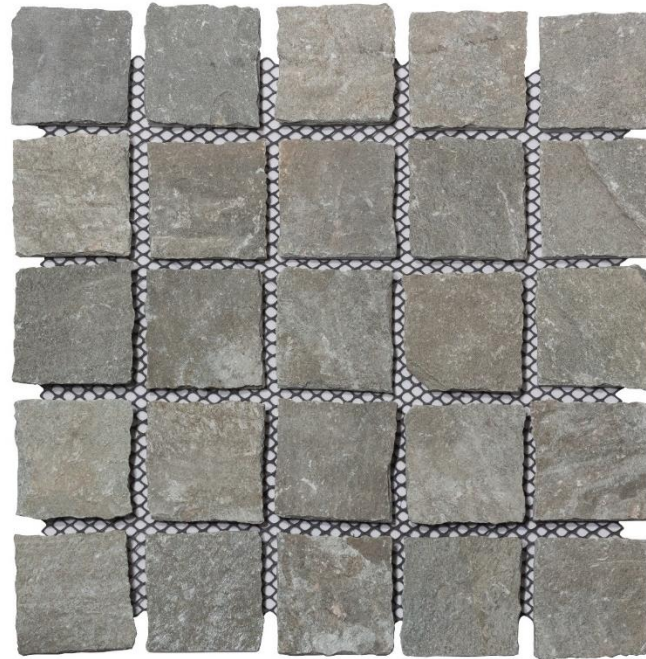

mK

ADOQUIN

KLIPEN

WE INSPIRE · YOU LIVE!

A PEDIDO:

ADOQUIN RUSTICO GRIS 50x50

STM-15-0100

Piedra Adoquín Canto Irregular 50x50 (10x10cm)

Espesor 1,5cm Gris Rústica con malla

NO RECTIFICADO

PISO

MURO

DESTONALIZADO

A PEDIDO

A PEDIDO:

ADOQUIN RUSTICO NEGRO 50x50

STM-15-0103

Piedra Adoquín Canto Irregular 50x50 (10x10cm)

Espesor 1,5cm Negro Rústica con malla

NO RECTIFICADO

PISO

MURO

DESTONALIZADO

A PEDIDO