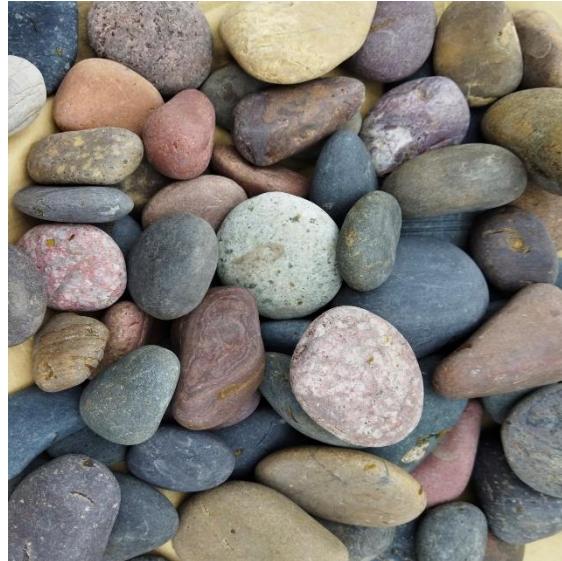

mK

RIVERSTONE

RIVERSTONE BEIGE S 2-4 CM 10 KG

STM-15-0097

Bolsa Piedra de Río Espesor 2 a 4cm Beige
Natural

(10 kg=0.4-0.5M2)

Es 0.5%

NO RECTIFICADO

DESTONALIZADO
V3

PISO

RIVERSTONE MIX S 2-4 CM 10 KG
STM-15-0098
Bolsa Piedra de Río Espesor 2 a 4cm Beige
Natural
(10 kg=0.4-0.5M2)

RIVERSTONE GREY S 2-4 CM 10 KG

STM-15-0099

Bolsa Piedra de Río Espesor 2 a 4cm Beige
Natural