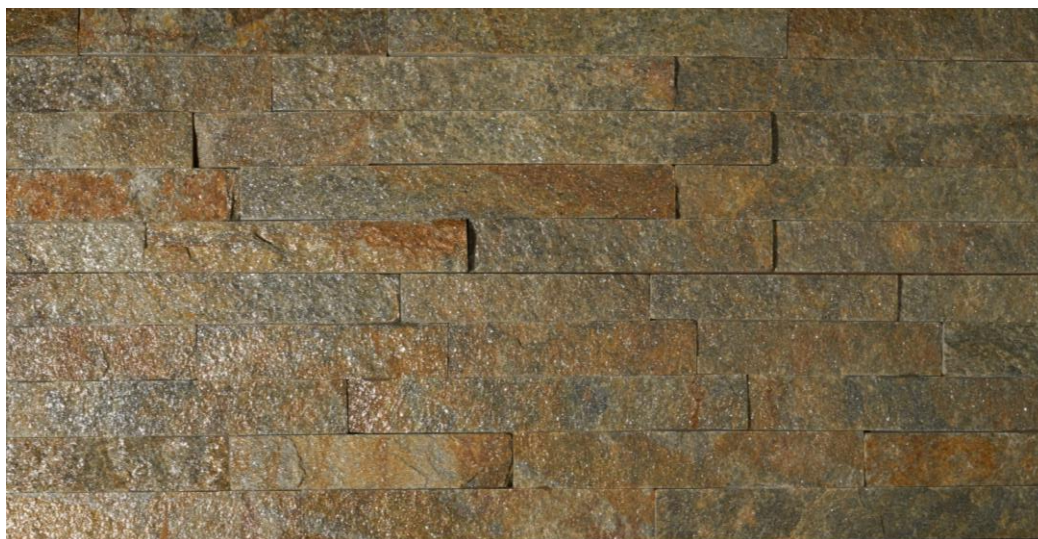

DESTONALIZADO

mK

**FACHALETAS
DE PIEDRA**

FACHAleta QUARZO BRASIL BRILLO 15x60
STM-15-0067
Piedra Espacato 15x60 Mix Beige Brillante MP1308-6

FACHALETA QUARZO MIX BRILLO 15x60

STM-15-0068

Piedra Espacato 15x60 Mix Verde Brillante MP1205