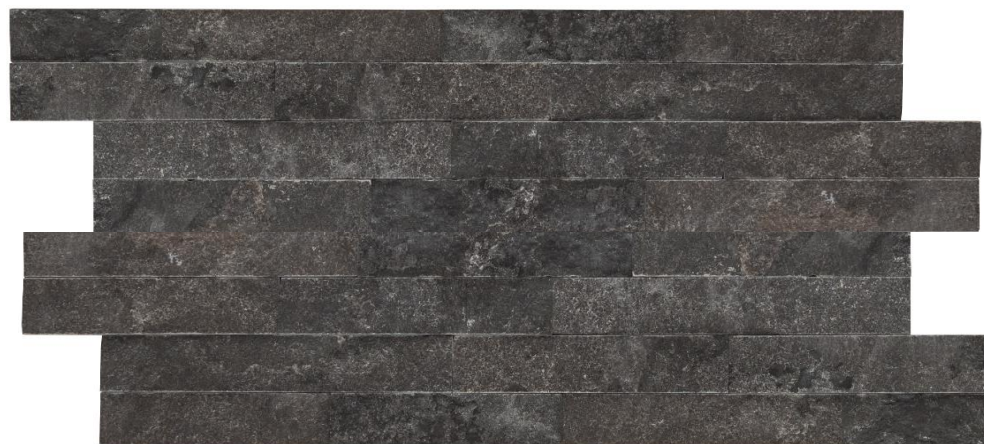

STM-15-0025

Piedra Espacato 15x60 Grafito Forte Corte en Z