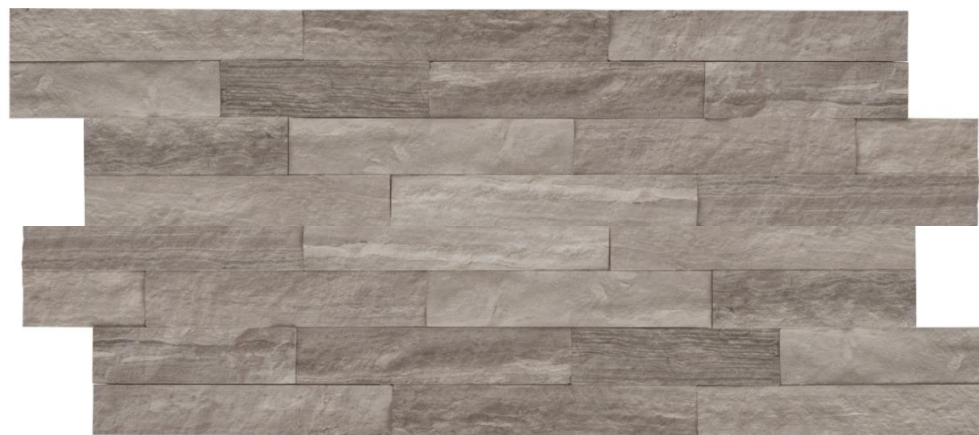

MURO

DESTONALIZADO

FACHALETA WHITE MARBLE RUSTICA 15x60

STM-15-0027

Piedra Espacato 15x60 Blanca Rústica Corte Z

***PRODUCTO A PEDIDO**

MURO

DESTONALIZADO