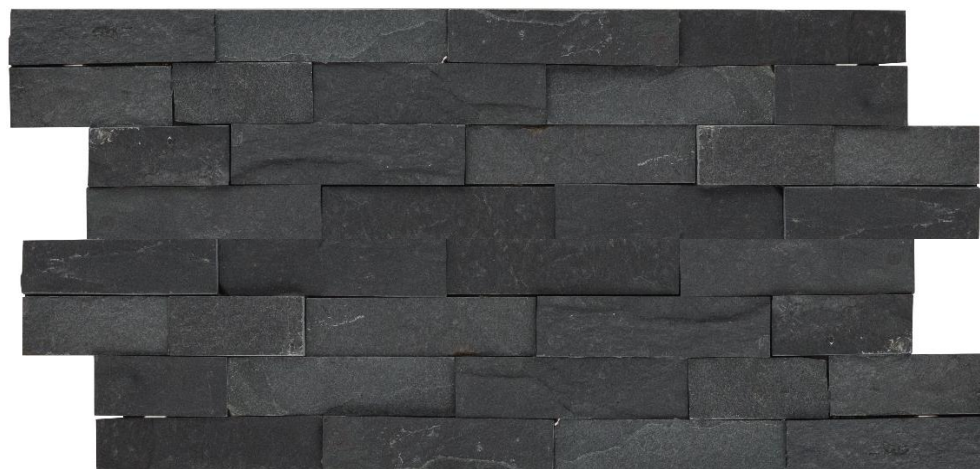

mK

FACHALETAS KLIPEN

FACHALETA BEIGE RUSTICA 15x60

STM-15-0013

Piedra Espacato 15x60 Espesor 1 a 3 cms Beige Mixta Rustica Forma Z

FACHALETAS MARFIL RUSTICA 15x60

STM-15-0016

Piedra Espacato 15x60 Blanca/Crema Rustica Corte Z 6 Palmetas/Caja

FACHALETA GRAFITO FORTE 15x60

STM-15-0025

Piedra Espacato 15x60 Grafito Forte Corte en Z

FACHALETA BROWN OXID 15x60

STM-15-0026

Piedra Espacato 15x60 Cafe Oxidada Corte en Z

FACHALETA NEGRA RUSTICA 15x60

STM-15-0047

Piedra Espacato 15x60 Negra Rustica Corte en Z

FACHALETA BEIGE MIXTA RUSTICA 15x60

STM-15-0052

Piedra Espacato 15x60 Espesor 1 a 3 cms Beige Mixta Rustica Forma Z

FACHALETA OXIDADA 15x60

STM-15-0078

Piedra Espacato 15x60 Negra Rustica Corte en Z

FACHALETA BLANCA MARBLE WOOD 15x60
STM-15-0019
Piedra Espacato 15x60 Blanca Lisa Corte Z

***PRODUCTO A PEDIDO**

MURO

DESTONALIZADO

FACHALETA GRAFITO RUSTICA 15x60

STM-15-0045

Piedra Espacato 15x60 Granito Grafito Rustica Corte en Z