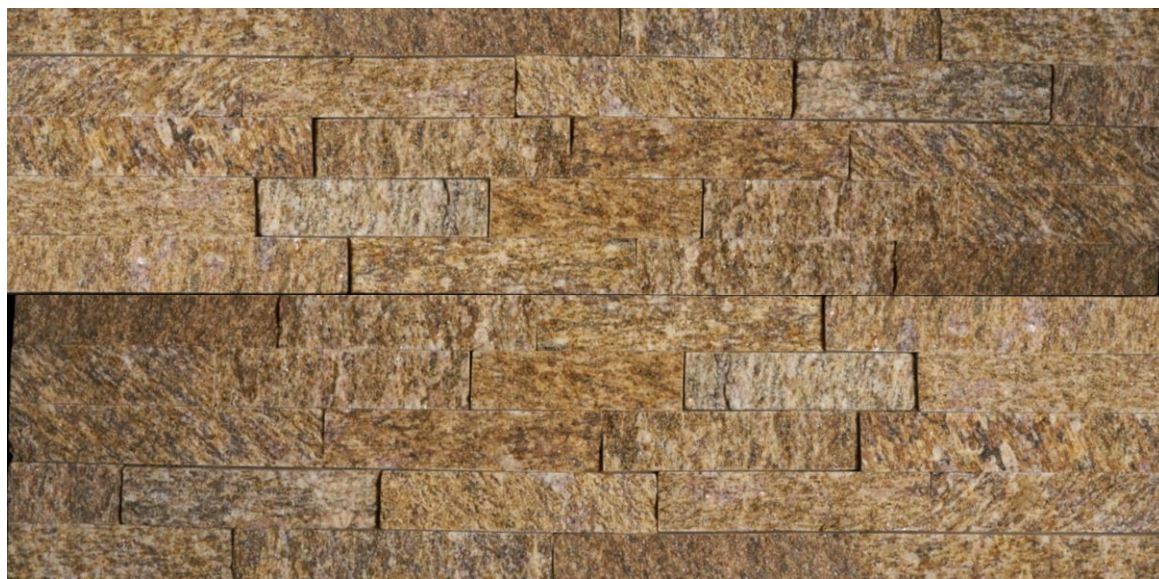

DESTONALIZADO

mK

**FACHALETAS
DE PIEDRA**

FACHAleta QUARZO BRASIL BRILLO 15x60
STM-15-0067
Piedra Espacato 15x60 Mix Beige Brillante MP1308-6

FACHALETA QUARZO MIX BRILLO 15x60

STM-15-0068

Piedra Espacato 15x60 Mix Verde Brillante MP1205