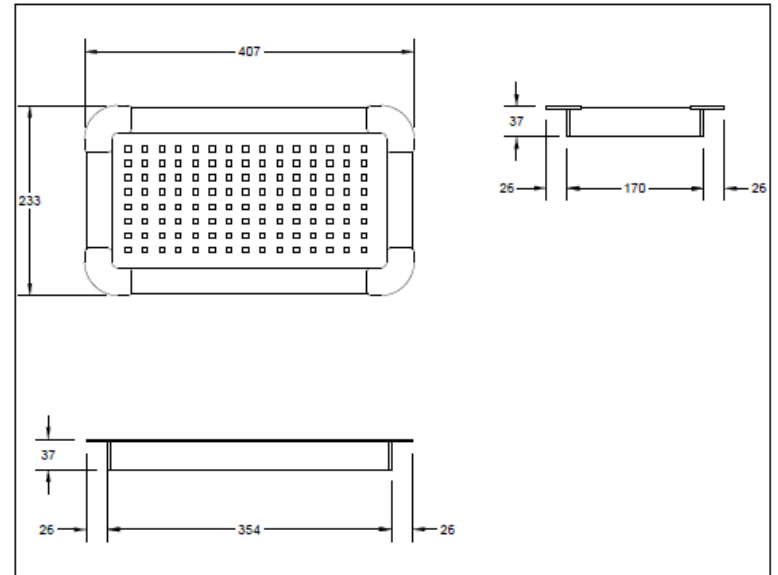

ESCURRIDOR DE VERDURAS

mK

DETALLE TÉCNICO

DESCRIPCION

ESCURRIDOR DE LAVAPLATOS FIJO

Terminación: Brillante

Medidas: 225x407x37 mm

Espesor: 0.7 mm

Material: Acero inox

Esquineras de Polipropileno

Instalación: Sobre borde de lavaplatos

SKU: SOC-06-0006

Medidas en mm