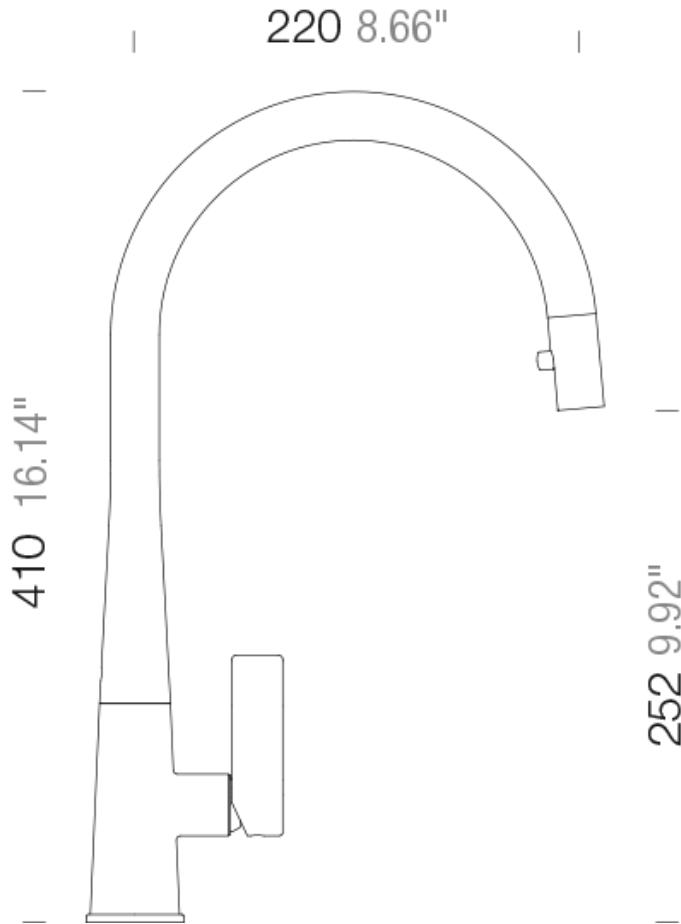

POSICIÓN CAÑO ALTO

DISEÑO ERGONÓMICO

FUNCIÓN DE EXTRACCIÓN  
OCULTA

2 AÑOS DE  
GARANTÍA

# SCHOCK

HANDMADE IN GERMANY

- Material : Acero Inoxidable
- Medidas : 220×410 mm
- Diámetro Perforación :  $\varnothing$  35 mm

**SCHOCK**

HANDMADE IN GERMANY