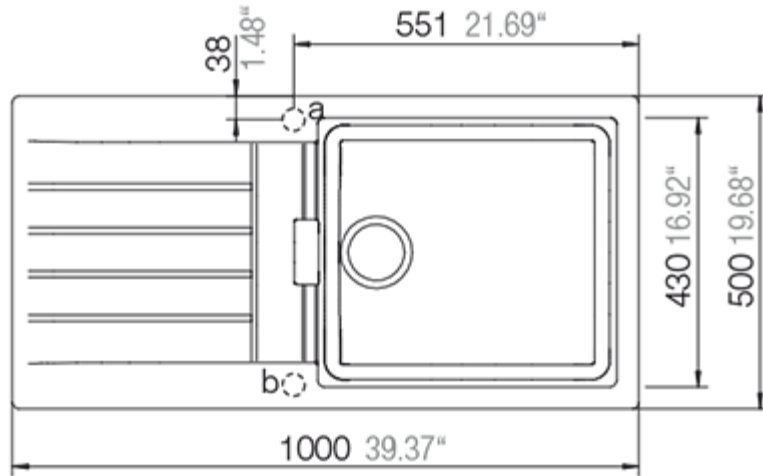

Tecnología **CRISTALITE®**

ALIMENTOS SEGUROS

2 AÑOS DE GARANTÍA

SCHOCK

HANDMADE IN GERMANY

PRIMUS D-100L

mK

- **Tamaño Gabinete** : 60 cm
- **Tamaño Cubas** : 478 x 430 x 195 mm
- **Instalación** : Bajo o Sobre Cubierta Reversible
- Perforación Grifería Pre-picada
- Incluye: Accesorios de acero inoxidable, Tapa de rebalse y canastillo desagüe, set de desagüe manual (no incluye sifón)