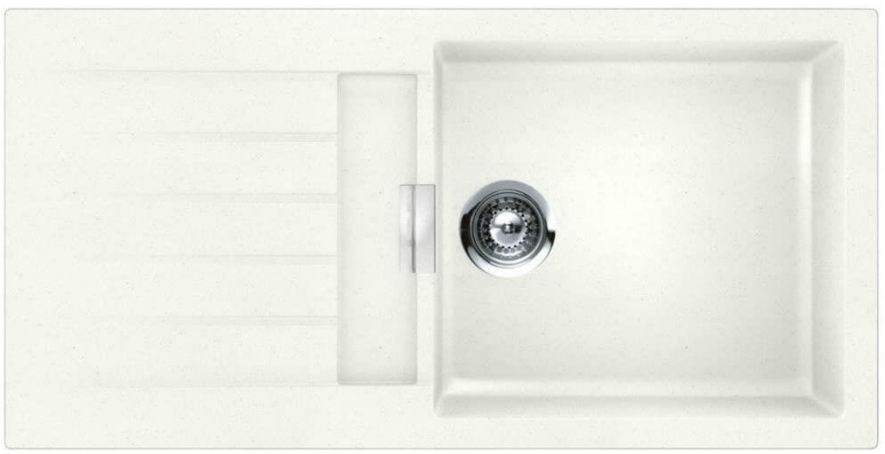

Están compuestos por un 80% de cuarzo, 15% acrílico y 100% tecnología Schock.

ESPACIO EXTRA PARA OLLAS GRANDES

DRENAJE ADICIONAL AL LAVAR

REPELENTE A SUCIEDAD

HIGIÉNICO

SIN OLOR

RESISTENTE AL IMPACTO

A PRUEBA DE CALOR

500 mm

SKU : SHK-24-0047
COLOR : ALPINA

Schock, marca Alemana vanguardista y líder a nivel mundial, con más de 40 años de investigación en tecnología de lavaplatos de granitos.

Están compuestos por un 80% de cuarzo, 15% acrílico y 100% tecnología Schock.

Tecnología **CRISTALITE®**

ALIMENTOS SEGUROS

2 AÑOS DE GARANTÍA

SCHOCK

HANDMADE IN GERMANY

PRIMUS D-100L

mK

- **Tamaño Gabinete** : 60 cm
- **Tamaño Cubas** : 478 x 430 x 195 mm
- **Instalación** : Bajo o Sobre Cubierta Reversible
- Perforación Grifería Pre-picada
- Incluye: Accesorios de acero inoxidable, Tapa de rebalse y canastillo desagüe, set de desagüe manual (no incluye sifón)