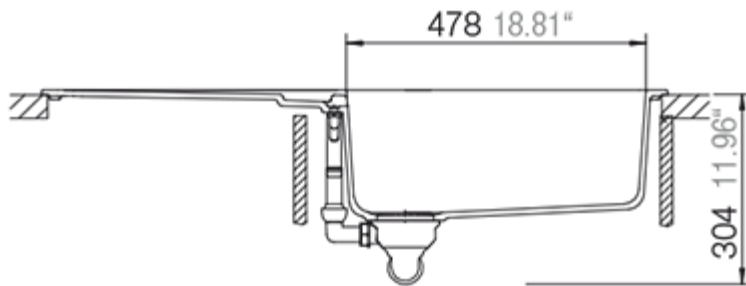

Tecnología **CRISTALITE®**

ALIMENTOS SEGUROS

2 AÑOS DE GARANTÍA

SCHOCK

HANDMADE IN GERMANY

PRIMUS D-100L

mK

- **Tamaño Gabinete** : 60 cm
- **Tamaño Cubas** : 478 x 430 x 195 mm
- **Instalación** : Bajo o Sobre Cubierta Reversible
- Perforación Grifería Pre-picada
- Incluye: Accesorios de acero inoxidable, Tapa de rebalse y canastillo desagüe, set de desagüe manual (no incluye sifón)