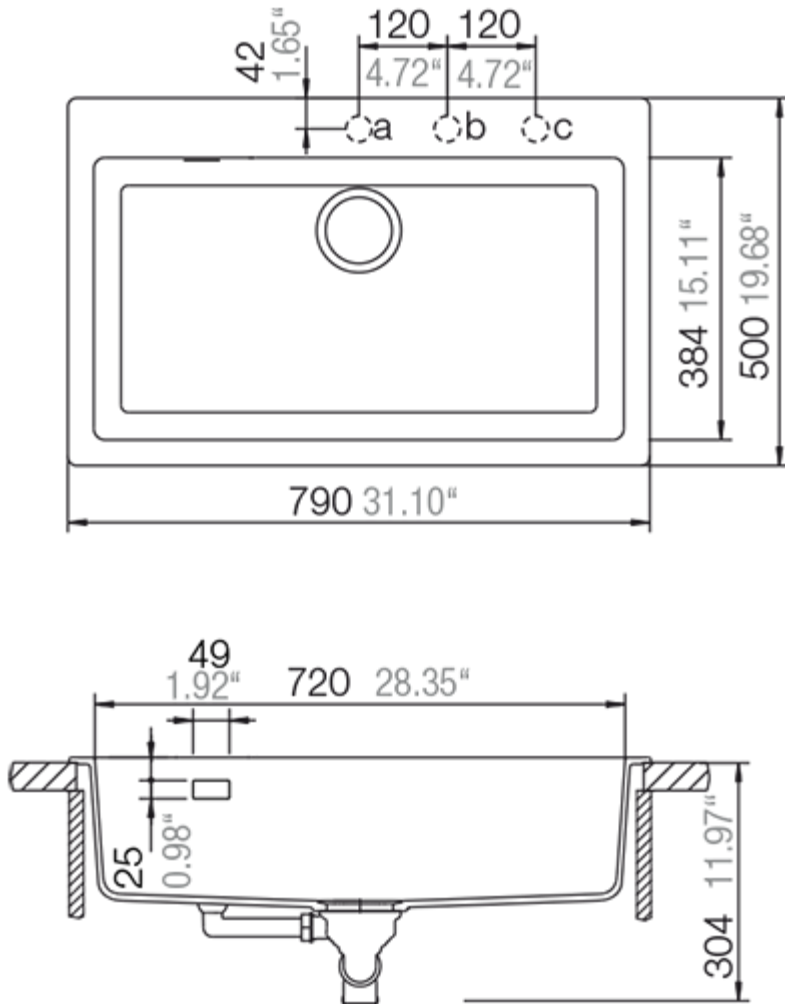

- **Tamaño Gabinete** : 80 cm
- **Tamaño Cubas** : 429 x 341 x 195 mm
387 x 349 mm
- **Instalación** : Bajo o Sobre Cubierta
- Perforación Grifería Pre-picada
- Incluye: Accesorios de acero inoxidable, Tapa de rebalse y canastillo desagüe, set de desagüe manual (no incluye sifón)