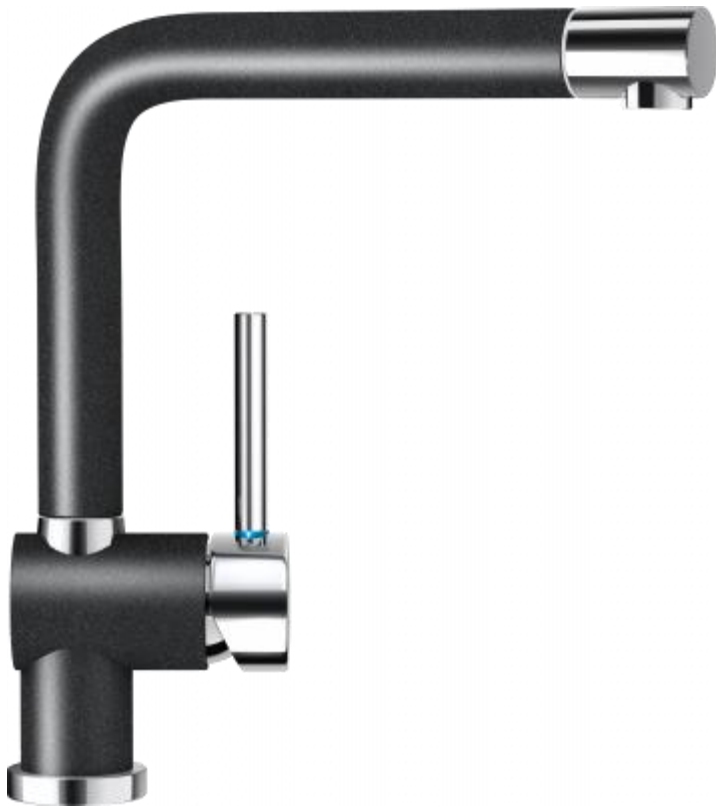

# GRIFERIA SCHOCK PIEGA

**SCHOCK**  
HANDMADE IN GERMANY

# GRIFERIA SCHOCK PIEGA

mK

SKU : SHK-24-0018

COLOR : MAGNA

La Grifería Shock de origen alemán destaca por su elegancia y modernidad. Se adapta perfectamente a la arquitectura contemporánea de la cocina, otorgando un aire de profesionalismo.

POSICIÓN DE CAÑO ALTO

FIJADOR DE TEMPERATURA  
INCORPORADO

2 AÑOS DE  
GARANTÍA

# SCHOCK

HANDMADE IN GERMANY

- Material : Acero Inoxidable
- Medidas : 200 x 285 mm
- Diámetro Perforación :  $\varnothing$  35 mm

**SCHOCK**

HANDMADE IN GERMANY