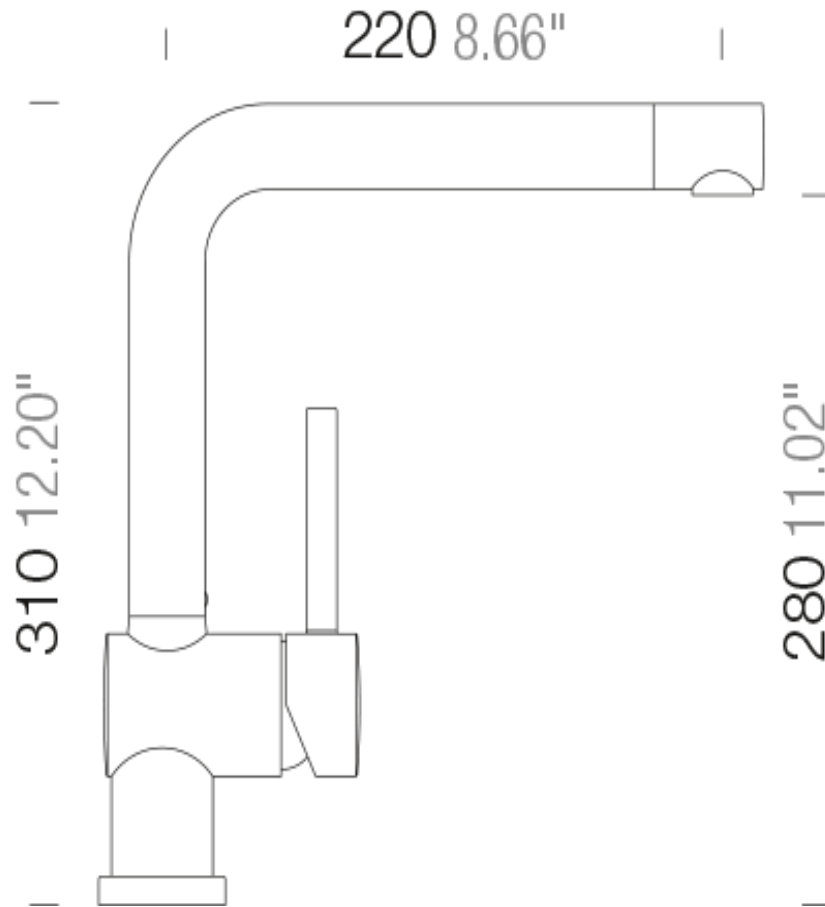

POSICIÓN DE CAÑO ALTO

FIJADOR DE TEMPERATURA  
INCORPORADO

2 AÑOS DE  
GARANTÍA

# SCHOCK

HANDMADE IN GERMANY

- Material : Acero Inoxidable
- Medidas : 200 x 285 mm
- Diámetro Perforación :  $\varnothing$  35 mm

**SCHOCK**

HANDMADE IN GERMANY