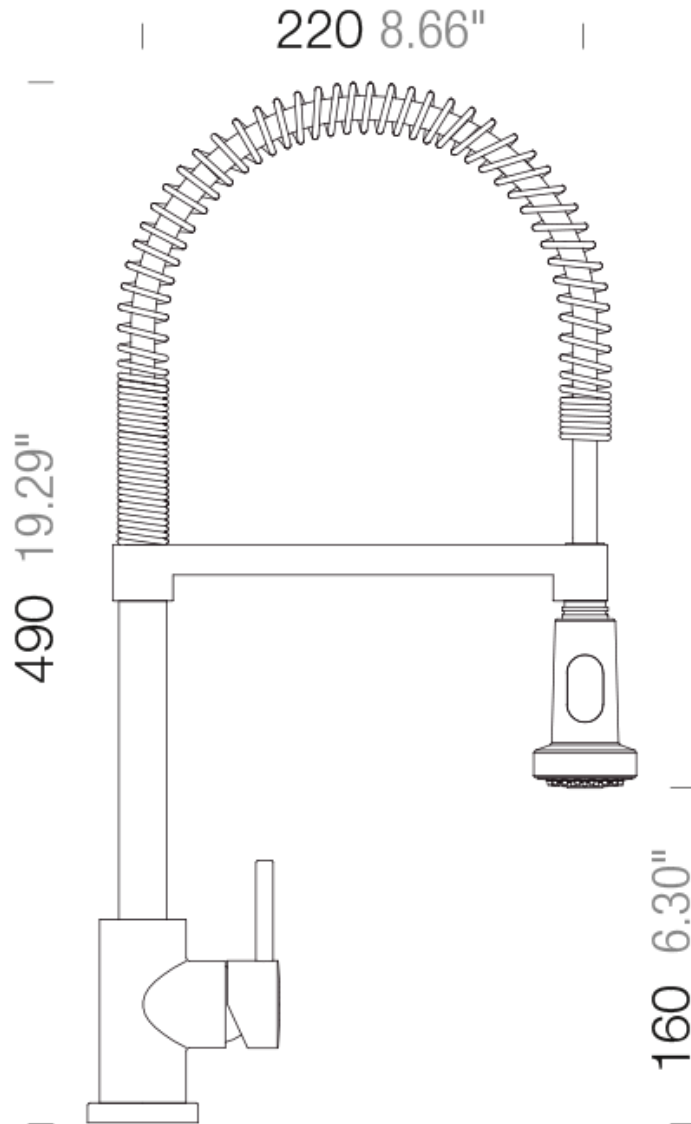

CAÑO FLEXIBLE DESENGANCHABLE

DISEÑO ERGONÓMICO

FUNCIÓN CHORRO Y SPRAY

FIJADOR DE TEMPERATURA INCORPORADO

2 AÑOS DE GARANTÍA

# GRIFERIA SCHOCK KARPO

mK

- Material : Acero Inoxidable
- Medidas : 220×490 mm
- Diámetro Perforación :  $\varnothing$  35 mm

**SCHOCK**

HANDMADE IN GERMANY