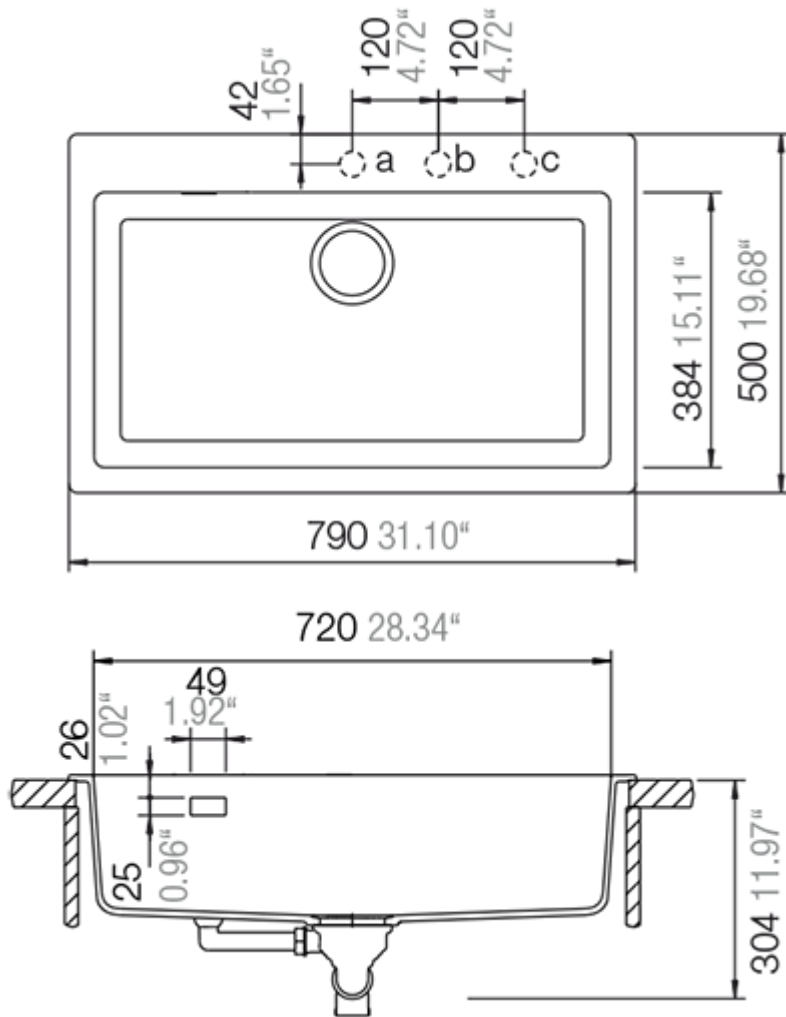

# SIGNUS N-100 XL

mK

- **Tamaño Gabinete** : 80 cm
- **Tamaño Cubas** : 720 x 384 x 195 mm
- **Instalación** : Bajo o Sobre Cubierta
- Perforación Grifería Pre-picada
- Incluye: Accesorios de acero inoxidable, Tapa de rebalse y canastillo desagüe, set de desagüe manual (No incluye sifón)