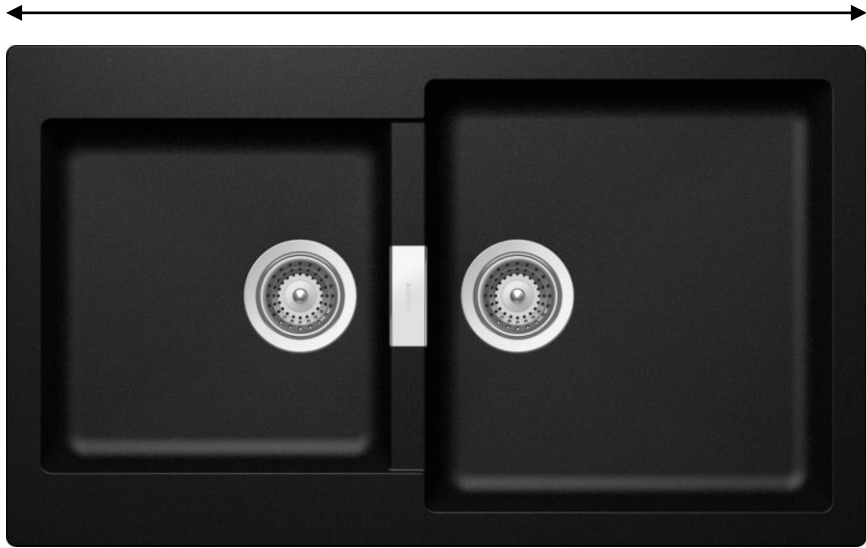

# SIGNUS N-200

**SCHÖCK**  
HANDMADE IN GERMANY

# SIGNUS N-200

860 mm

500 mm

**SKU : SHK-24-0005**  
**COLOR : MAGNA**

**Schock**, marca Alemana vanguardista y líder a nivel mundial, con más de 40 años de investigación en tecnología de lavaplatos de granitos.

Están compuestos por un 80% de cuarzo, 15% acrílico y 100% tecnología Schock.

DISEÑO BORDES PATENTADO

REPELENTE A SUCIEDAD

HIGIÉNICO

SIN OLOR

RESISTENTE AL IMPACTO

A PRUEBA DE CALOR

RESISTENTE A LAS MANCHAS

**ALIMENTOS SEGUROS**

**2 AÑOS DE GARANTÍA**

**SCHOCK**

HANDMADE IN GERMANY

- **Tamaño Gabinete** : 90 cm
- **Tamaño Cubas** : 405 x 430 x 195 mm  
348 x 352 x 170 mm
- **Instalación** : Reversible  
Bajo o Sobre Cubierta