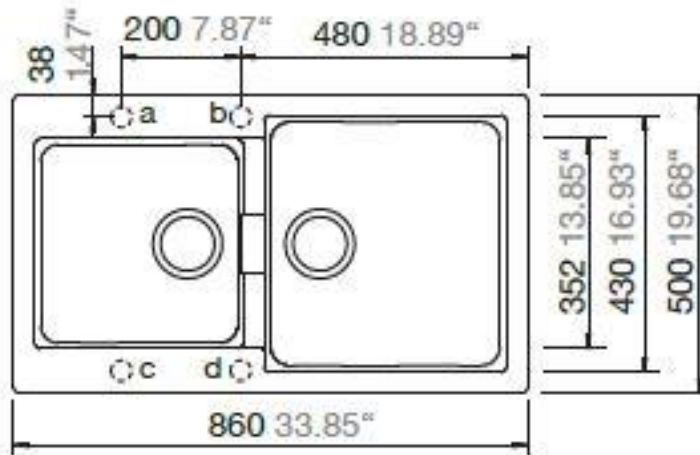

**ALIMENTOS SEGUROS**

**2 AÑOS DE GARANTÍA**

**SCHOCK**

HANDMADE IN GERMANY

- **Tamaño Gabinete** : 90 cm
- **Tamaño Cubas** : 405 x 430 x 195 mm  
348 x 352 x 170 mm
- **Instalación** : Reversible  
Bajo o Sobre Cubierta