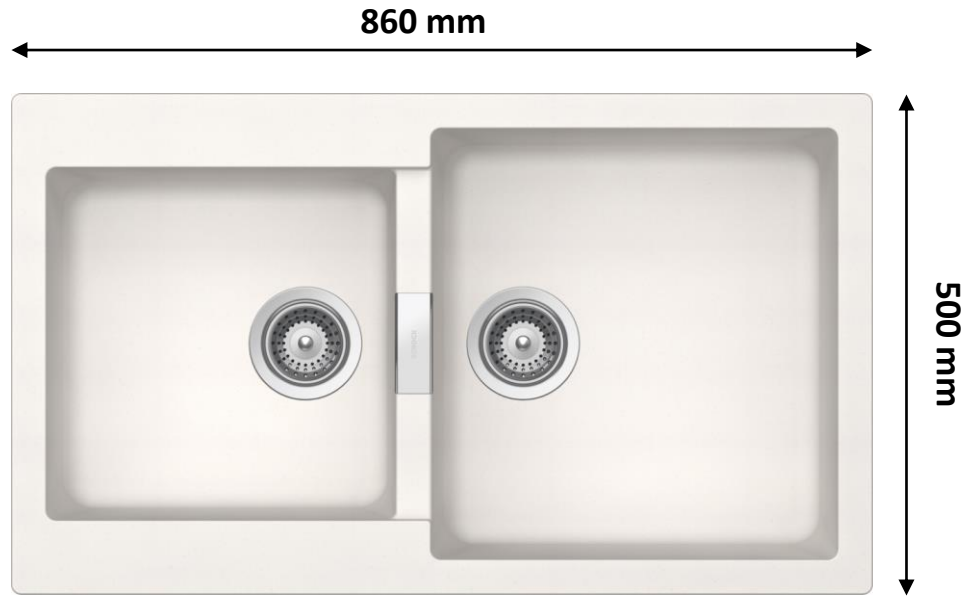

SIGNUS N-200

SKU : SHK-24-0006
COLOR : POLARIS

Schock, marca Alemana vanguardista y líder a nivel mundial, con más de 40 años de investigación en tecnología de lavaplatos de granitos.

Están compuestos por un 80% de cuarzo, 15% acrílico y 100% tecnología Schock.

DISEÑO BORDES PATENTADO

REPELENTE A SUCIEDAD

HIGIÉNICO

SIN OLOR

RESISTENTE AL IMPACTO

A PRUEBA DE CALOR

RESISTENTE A LAS MANCHAS

Tecnología **CRISTADUR®**

ALIMENTOS SEGUROS

2 AÑOS DE GARANTÍA

SCHOCK

HANDMADE IN GERMANY