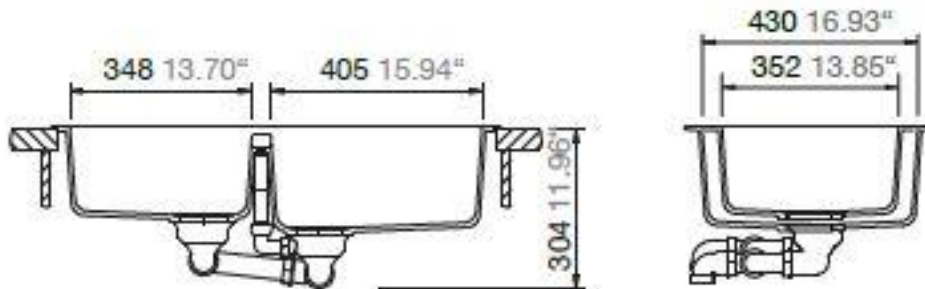

SCHOCK

HANDMADE IN GERMANY