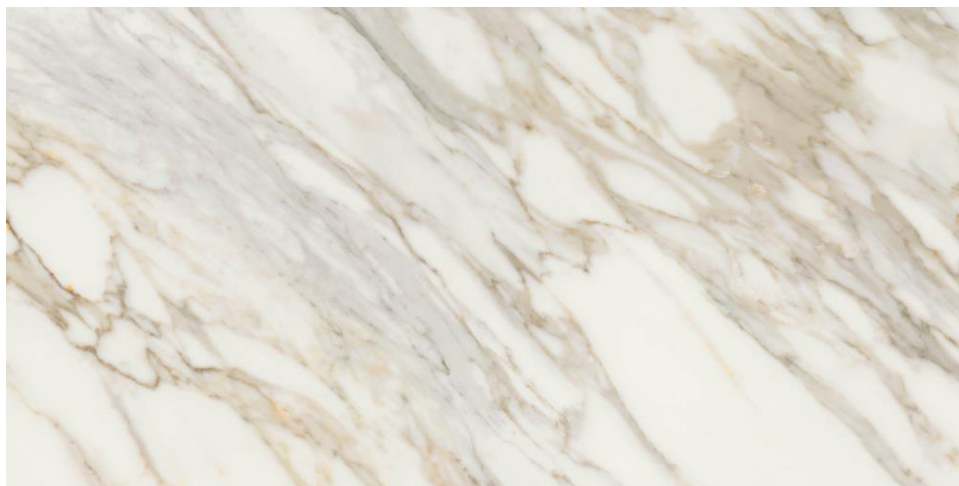

RECTIFICADO

IMPRESIÓN
DIGITAL

DESTONALIZADO
V4

PISO

MURO

MATE

AVENZA GOLD MATE SEMIPULIDO 60x120

SAL-11-0125