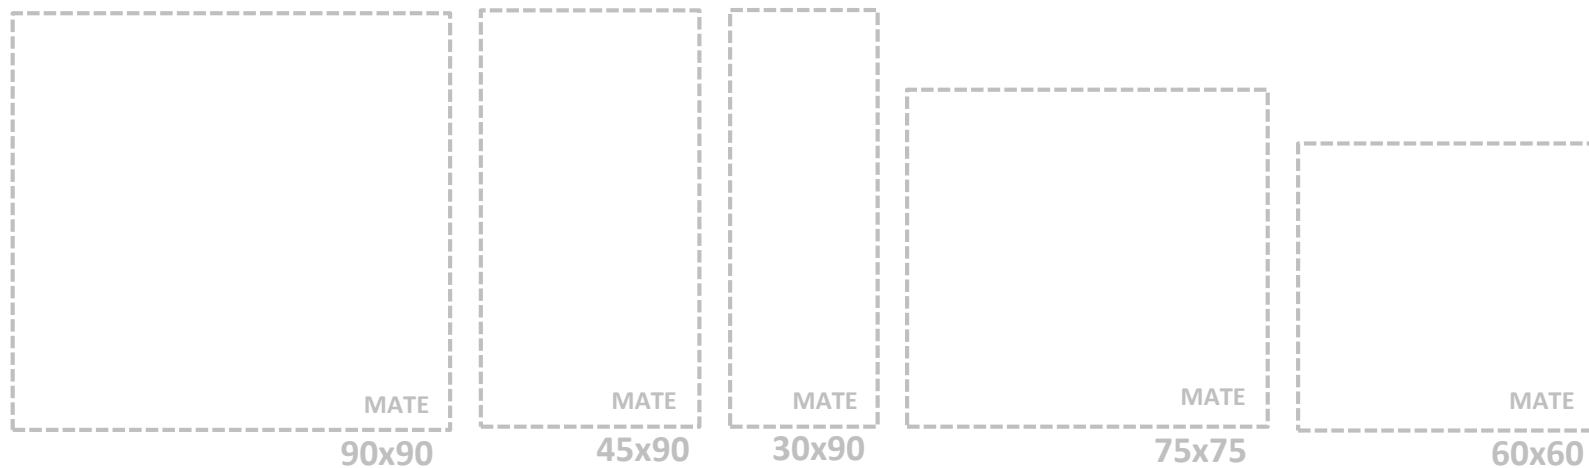

FORMATOS DISPONIBLES:

RESUMEN DE LA SERIE