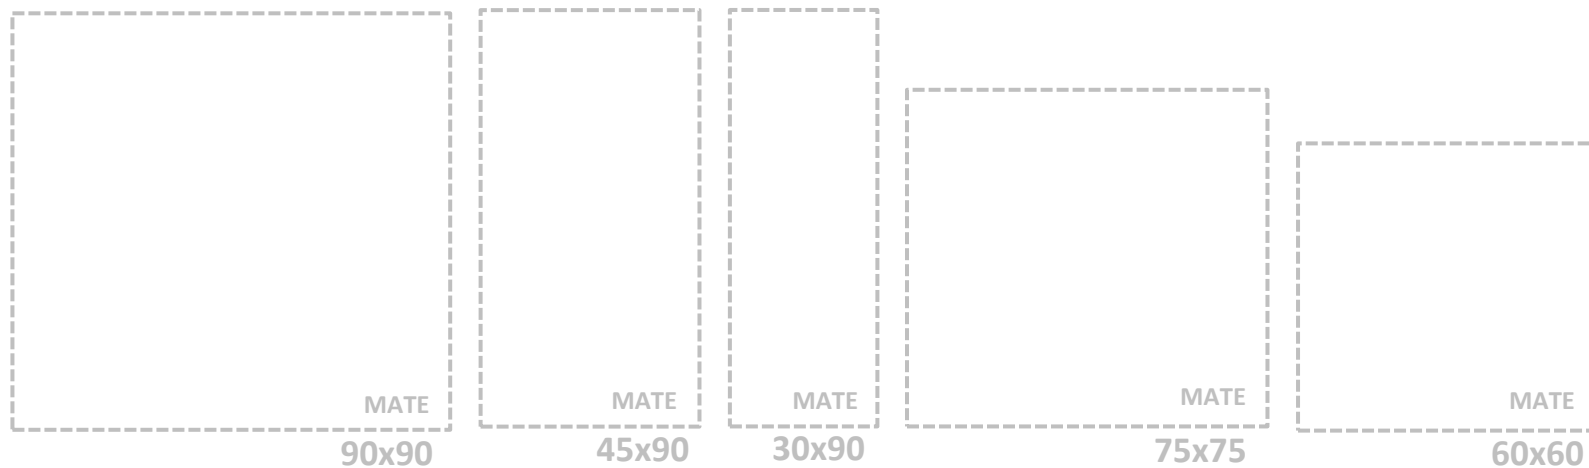

RESUMEN DE LA SERIE

FORMATOS DISPONIBLES:

COLORES DISPONIBLES: