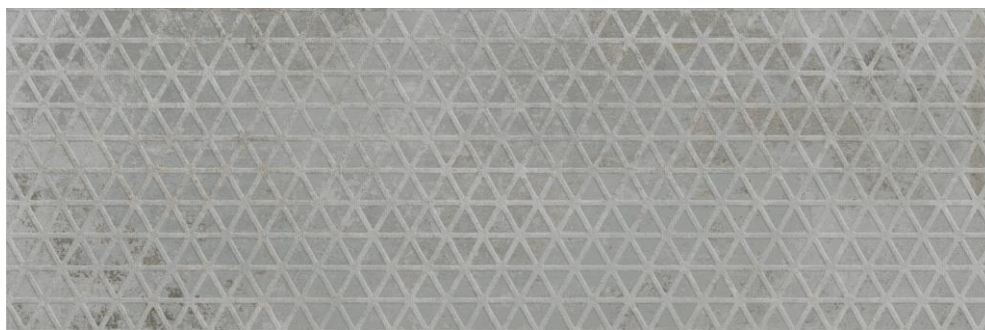

FOUNDRY KIND GRIS 30x90

SKU

Ceramica Muro 30x90 Gris Mate Decorado Rectificado

E_s 0.5%

RECTIFICADO

IMPRESIÓN
DIGITAL

DESTONALIZADO

MURO

MATE

10,4 mm

ESPESOR