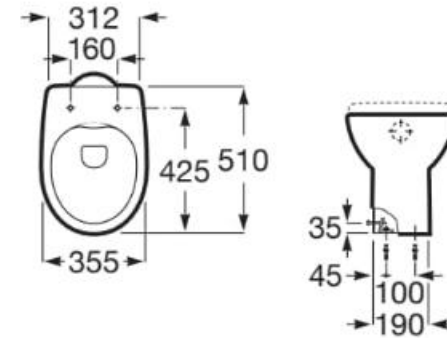

## DETALLE TECNICO

### DESCRIPCION

WC Victoria New para fluxómetro de entrada posterior  
Vaso con descarga a piso por arrastre rimless, distancia 180mm  
Incluye fijaciones y SPUD de goma de fábrica.  
Asiento con caída amortiguada de supralit con bisagras de acero inox  
Incluye manguito concéntrico para instalación a piso

**SKU MODELO: ROC-31-2107 WC F/VICTORIA NEW RIMLESS PISO**

Medidas en mm

\*Supralit: nueva resina registrada por Roca.  
Mayor higiene al ser menor porosa y mas resistente a productos químicos.