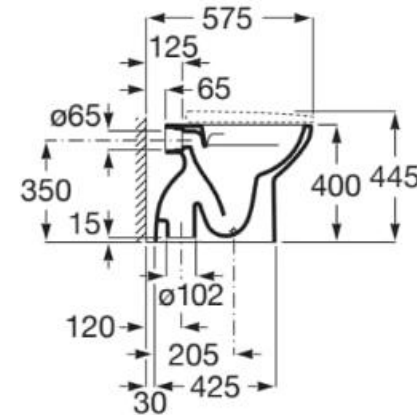

## DETALLE TECNICO

### DESCRIPCION

WC Victoria New para fluxómetro de entrada posterior  
Vaso con descarga a piso por arrastre rimless, distancia 180mm  
Incluye fijaciones y SPUD de goma de fábrica.  
Asiento con caída amortiguada de supralit con bisagras de acero inox  
Incluye manguito concéntrico para instalación a piso

**SKU MODELO: ROC-31-2107 WC F/VICTORIA NEW RIMLESS PISO**

Medidas en mm

\*Supralit: nueva resina registrada por Roca.  
Mayor higiene al ser menor porosa y mas resistente a productos químicos.