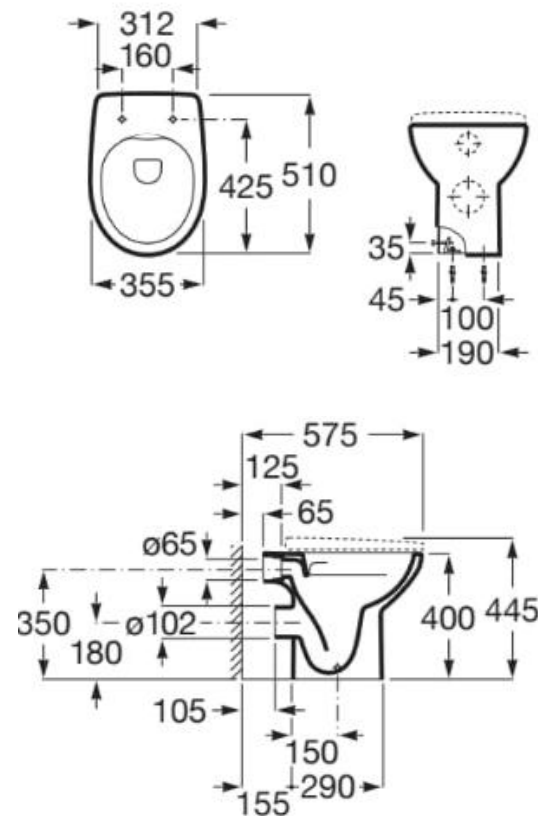

WC F/VICTORIA NEW RIMLESS MURO

mK

DESCRIPCION

WC Victoria New para fluxómetro de entrada posterior
Vaso con descarga a muro por arrastre rimless, distancia 180mm
Incluye fijaciones y SPUD de goma de fábrica.
Asiento con caída amortiguada de supralit con bisagras de acero inox
Incluye manguito a muro

SKU MODELO: ROC-31-2106 WC F/VICTORIA NEW RIMLESS MURO

DETALLE TECNICO

Medidas en mm

*Supralit: nueva resina registrada por Roca.
Mayor higiene al ser menor porosa y mas resistente a productos químicos.