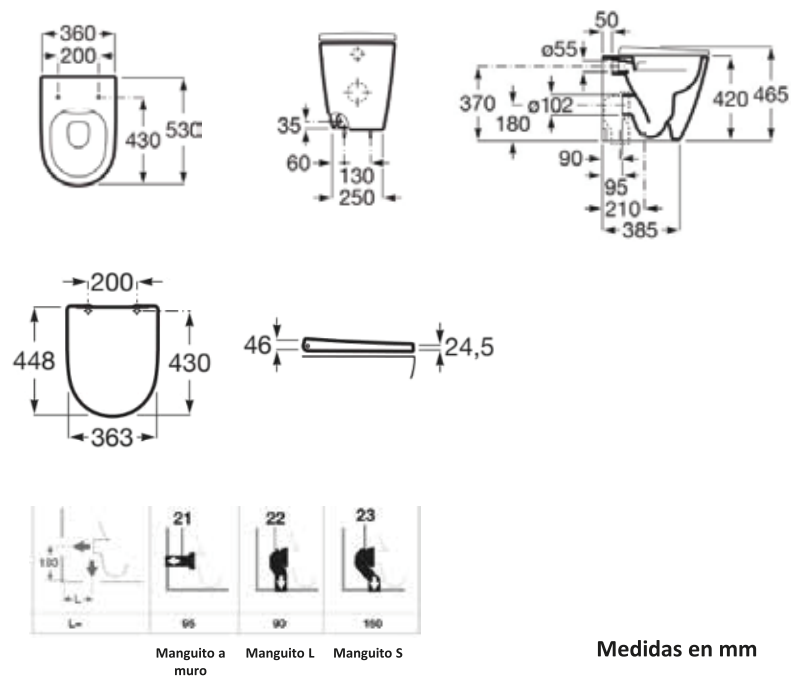

## DETALLE TECNICO

Medidas en mm

### DESCRIPCION

WC de pie con descarga dual rimless ona blanco brillo

Distancia de descarga: 21cm

Descarga: Por arrastre rimless

Asiento: Supralit con Slow Close

Litros de descarga: Depende del sistema de instalación elegido (cisterna o fluxor)