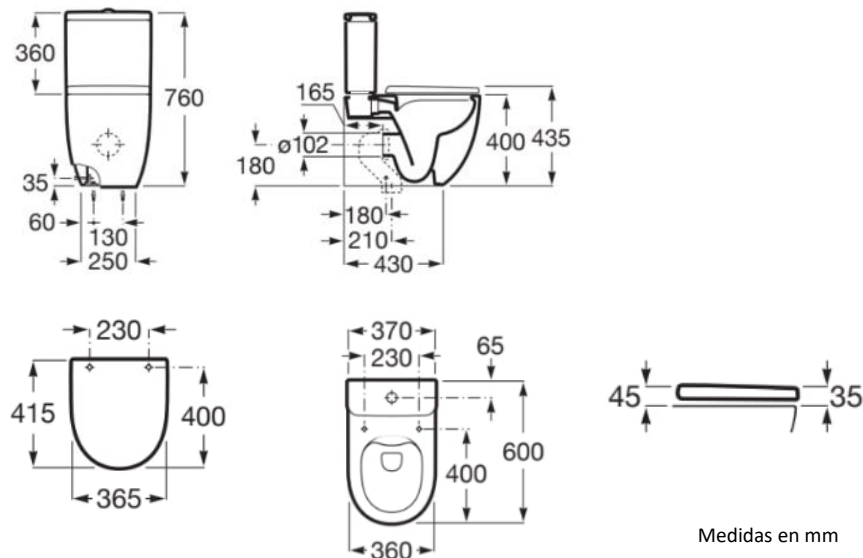

## DESCRIPCION

Wc descarga dual adosado al muro

Modelo: Meridian compacto

Terminación: blanco brillo

Distancia de descarga: 180 mm a muro

Tipo de descarga: Por arrastre rimless

Doble descarga

Consumo: 4.5/3 lt

Alimentación inferior izquierda

Asiento de supralit\* de fácil extracción con bisagras inox y caída amortiguada

## Incluye:

- FIJACIONES DE FABRICA
- MANGUITO MURO KLIPEN
- FLEXIBLE INOX 1/2 HI X 3/8 HI 40CM
- LLAVE ANGULAR 3095 04 CON FILTRO 1/2" HE x 1/2" HE

**SKU MODELO: ROC-30-1818**

## DETALLE TECNICO

Medidas en mm