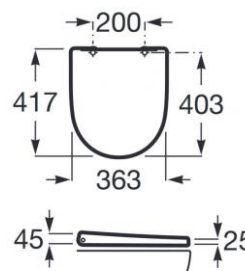

WC ONA SUSPENDIDO COMPACTO RIMLESS

mK

DESCRIPCION

Wc compacto suspendido con descarga a muro rimless

Modelo: Ona

Terminación: blanco brillo

Distancia de descarga: a muro 18cm, ajustable según cisterna que se use.

Tipo de descarga: por arrastre rimless

Doble descarga

Consumo: 4.5/3 lt

Asiento de urea con slow close

No incluye cisterna empotrada

SKU MODELO: ROC-30-1798

COMPLEMENTOS REQUERIDOS

Cisterna empotrada para wc con 18 cm de distancia de fijaciones (OLI, ROCA)

Placa de accionamiento compatible con cisterna

DETALLE TECNICO

Medidas en mm

OPCIONAL

Tapa y asiento compacto convencional (sin caída amortiguada)

Roca