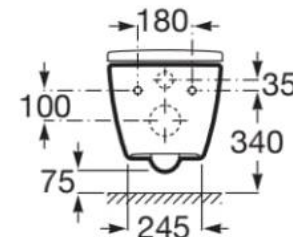

WC ONA SUSPENDIDO COMPACTO RIMLESS

mK

DESCRIPCION

Wc compacto suspendido con descarga a muro rimless

Modelo: Ona

Terminación: blanco brillo

Distancia de descarga: a muro 18cm, ajustable según cisterna que se use.

Tipo de descarga: por arrastre rimless

Doble descarga

Consumo: 4.5/3 lt

Asiento de urea con slow close

No incluye cisterna empotrada

SKU MODELO: ROC-30-1798

COMPLEMENTOS REQUERIDOS

Cisterna empotrada para wc con 18 cm de distancia de fijaciones (OLI, ROCA)

Placa de accionamiento compatible con cisterna

DETALLE TECNICO

Medidas en mm

OPCIONAL

Tapa y asiento compacto convencional (sin caída amortiguada)

Roca