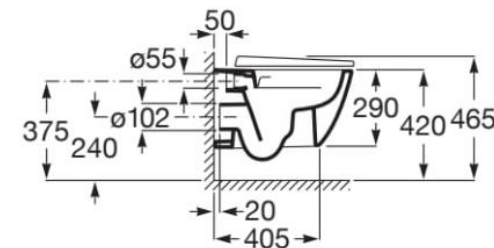

WC ONA SUSPENDIDO COMPACTO RIMLESS

mK

DESCRIPCION

Wc compacto suspendido con descarga a muro rimless

Modelo: Ona

Terminación: blanco brillo

Distancia de descarga: a muro 18cm, ajustable según cisterna que se use.

Tipo de descarga: por arrastre rimless

Doble descarga

Consumo: 4.5/3 lt

Asiento de urea con slow close

No incluye cisterna empotrada

SKU MODELO: ROC-30-1798

COMPLEMENTOS REQUERIDOS

Cisterna empotrada para wc con 18 cm de distancia de fijaciones (OLI, ROCA)

Placa de accionamiento compatible con cisterna

DETALLE TECNICO

Medidas en mm

OPCIONAL

Tapa y asiento compacto convencional (sin caída amortiguada)

Roca