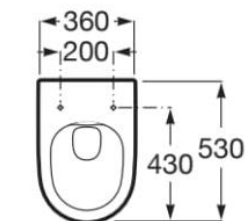

WC ONA SUSPENDIDO COMPACTO RIMLESS

mK

DESCRIPCION

Wc compacto suspendido con descarga a muro rimless

Modelo: Ona

Terminación: blanco brillo

Distancia de descarga: a muro 18cm, ajustable según cisterna que se use.

Tipo de descarga: por arrastre rimless

Doble descarga

Consumo: 4.5/3 lt

Asiento de urea con slow close

No incluye cisterna empotrada

SKU MODELO: ROC-30-1798

COMPLEMENTOS REQUERIDOS

Cisterna empotrada para wc con 18 cm de distancia de fijaciones (OLI, ROCA)

Placa de accionamiento compatible con cisterna

DETALLE TECNICO

Medidas en mm

OPCIONAL

Tapa y asiento compacto convencional (sin caída amortiguada)

Roca