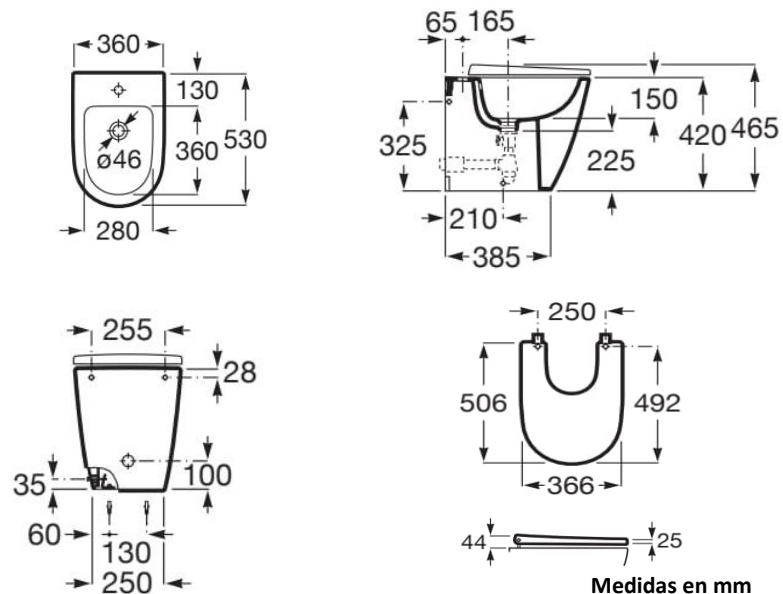

BIDE ONA

mK

DESCRIPCION

Bidé compacto adosado al muro

Modelo: Ona

Terminación: blanco brillo.

Incluye:

- FIJACIONES DE FABRICA
- SIFON CROMADO PARA BIDÉ
- TAPA PARA BIDÉ

SKU MODELO: ROC-30-1793

COMPLEMENTOS REQUERIDOS

Griferia de bidé con desagüe 1 ¼"

DETALLE TECNICO

Medidas en mm

Roca