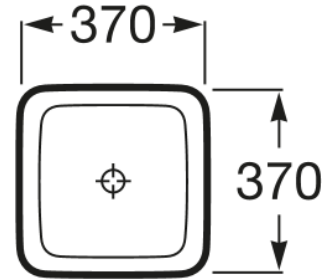

LAVAMANOS INSPIRA SQUARE 37X37

mK

DETALLE TECNICO

Medidas en mm

DESCRIPCION

Lavamanos de sobre poner

Modelo INSPIRA

Material Fineceramic

No incluye grifería

Sin rebalse

Incluye goma adaptadora 40 y desagüe 1 1/2"

SKU MODELO: ROC-30-1407

Roca