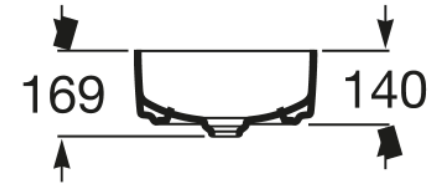

LAVAMANOS INSPIRA SQUARE 37X37

mK

DETALLE TECNICO

Medidas en mm

DESCRIPCION

Lavamanos de sobre poner

Modelo INSPIRA

Material Fineceramic

No incluye grifería

Sin rebalse

Incluye goma adaptadora 40 y desagüe 1 1/2"

SKU MODELO: ROC-30-1407

Roca