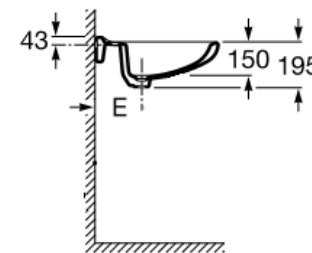

LAVAMANOS VICTORIA 56 C/FIJACION

mK

DETALLE TECNICO

A	B	C	D	E
560	460	450	295	205

Medidas en mm

DESCRIPCION

Lavamanos mural Victoria
Dimensiones 560x460 mm
Color blanco
No incluye desagüe ni grifería
Incluye 1 perforación para grifería
Incluye fijaciones de fábrica y goma adaptadora
SKU: ROC-30-1379