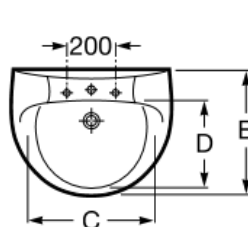

LAVAMANOS VICTORIA 56 C/FIJACION

mK

DETALLE TECNICO

A	B	C	D	E
560	460	450	295	205

Medidas en mm

DESCRIPCION

Lavamanos mural Victoria
Dimensiones 560x460 mm
Color blanco
No incluye desagüe ni grifería
Incluye 1 perforación para grifería
Incluye fijaciones de fábrica y goma adaptadora
SKU: ROC-30-1379