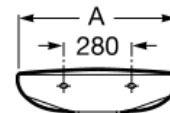

LAVAMANOS VICTORIA 56 C/FIJACION

mK

DETALLE TECNICO

A	B	C	D	E
560	460	450	295	205

Medidas en mm

DESCRIPCION

Lavamanos mural Victoria
Dimensiones 560x460 mm
Color blanco
No incluye desagüe ni grifería
Incluye 1 perforación para grifería
Incluye fijaciones de fábrica y goma adaptadora
SKU: ROC-30-1379