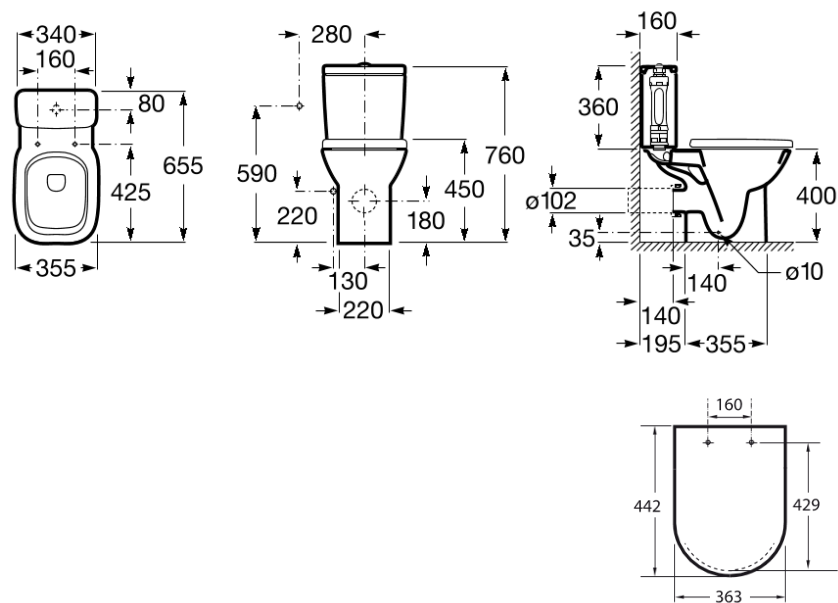

WC DEBBA MURO

mK

DETALLE TECNICO

DESCRIPCION

Inodoro con descarga mural modelo DEBBA

VS DEBBA MURO C/FIJACION: Inodoro salida horizontal a 180 mm, descarga por arrastre, incluye fijaciones de fábrica.

ES DEBBA 4.5/3 LT: Estanque doble descarga 4.5/3 Lt., alimentación inferior izquierda.

AS DEBBA: Asiento y tapa de resina termoendurecida lacada con bisagras extraíbles.

MANGUITO MURO KLIPEN: Manguito de PVC con sello de goma incluido para descarga a muro.

FLEXIBLE INOX 1/2 HI X 3/8 HI 40CM: Flexible acero inox 316 para wc.

LLAVE ANGULAR 3095 04: Llave angular con filtro 1/2x1/2 HE HE para wc.

OPCIONAL

AS DEBBA SLOW CLOSE

SKU MODELO: ROC-30-0963

Roca

Medidas en mm