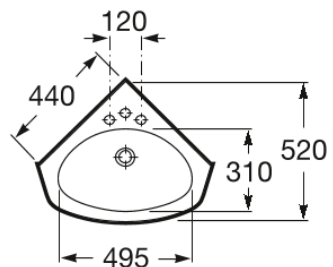

LAVAMANOS ESTUDIO ANGULAR

mK

DETALLE TECNICO

Medidas en mm

DESCRIPCION

Lavamanos mural

Modelo Estudio angular

Material porcelana blanca

No incluye desagüe

Con rebalse

Incluye 1 perforación para grifería

Modelo incluye fijaciones a muro y goma adaptadora 40

Ref.: A325200001

SKU MODELO: ROC-30-0631

Roca