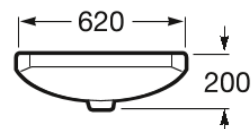

LAVAMANOS ESTUDIO ANGULAR

mK

DETALLE TECNICO

Medidas en mm

DESCRIPCION

Lavamanos mural

Modelo Estudio angular

Material porcelana blanca

No incluye desagüe

Con rebalse

Incluye 1 perforación para grifería

Modelo incluye fijaciones a muro y goma adaptadora 40

Ref.: A325200001

SKU MODELO: ROC-30-0631

Roca