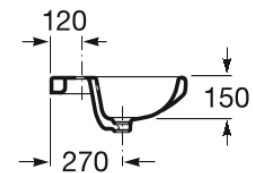

LAVAMANOS ESTUDIO ANGULAR

mK

DETALLE TECNICO

Medidas en mm

DESCRIPCION

Lavamanos mural

Modelo Estudio angular

Material porcelana blanca

No incluye desagüe

Con rebalse

Incluye 1 perforación para grifería

Modelo incluye fijaciones a muro y goma adaptadora 40

Ref.: A325200001

SKU MODELO: ROC-30-0631

Roca