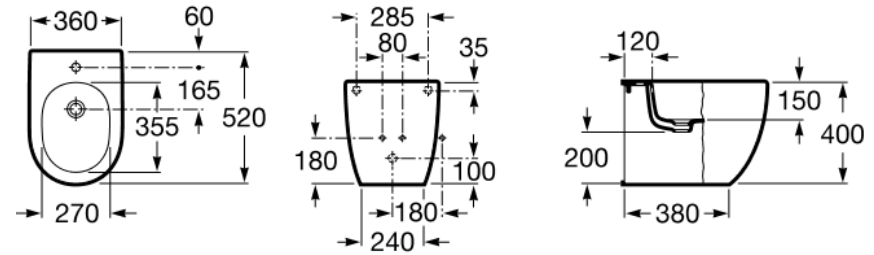

BIDE MERIDIAN COMPACTO

mK

DETALLE TECNICO

Medidas en mm

DESCRIPCION

Bidé a piso BTW (adosado al muro)

Modelo: Meridian compacto

Terminación: blanco brillo

Evacuación a muro

Asiento de supralit con bisagras de latón cromado

Incluye:

FIJACIONES

SIFON CROMADO DE FABRICA

SKU MODELO: ROC-30-0016

COMPLEMENTOS REQUERIDOS

MANGUITO 40 ó GOMA ADAPTADORA 40