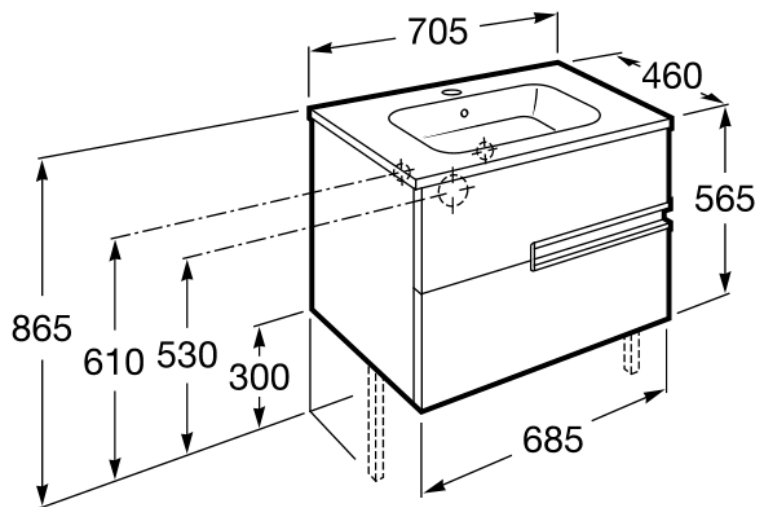

MUEBLE VICTORIA-N 70 GRIS ANTRACITA CON LAVAMANOS

mK

DESCRIPCION

Mueble de baño con lavamanos
Modelo Victoria-N
Instalación suspendida
Cubierta de porcelana con rebalse
Incluye una perforación para grifería
Base mueble MDF terminación Gris antracita
Cajones con cierre amortiguado
A855833153
SKU: ROC-26-1187

COMPLEMENTOS

Grifería 1 ¼" para lavamanos
Desagüe 1 ¼" para lavamanos con rebalse
Sifón 1 ¼" para lavamanos

DETALLE TECNICO

OPCIONAL

ROC-01-0687 CONJUNTO 2 PATAS OPCIONALES
MUEBLES UNIK VICTORIA BASIC Y VICTORIA-N