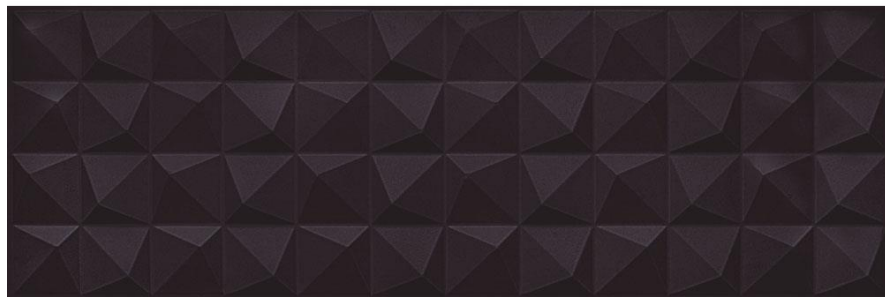

mK

INSPLIER

Roca

INSPLIER BLACK MATE 30x90

ROC-12-0007

Ceramica Muro Impresion Digital 30x90.2 Negro Mate Tipo
Decorado Rectificado

INSPLIER WHITE MATE 30x90

ROC-12-0006

Ceramica Muro Impresion Digital 30x90.2 Blanco Mate Tipo
Decorado Rectificado

E > 10%

RECTIFICADO

IMPRESIÓN
DIGITAL

MURO

MATE

INSPLIER

DECORADOS

mK

INSPLIER WHITE MATE 30X90

Roca

INS GIZ WHITE MATE 30x90

ROC-12-0010

Ceramica Muro Impresion Digital 30x90.2 Blanco Mate Tipo Decorado Rectificado

E > 10%

RECTIFICADO