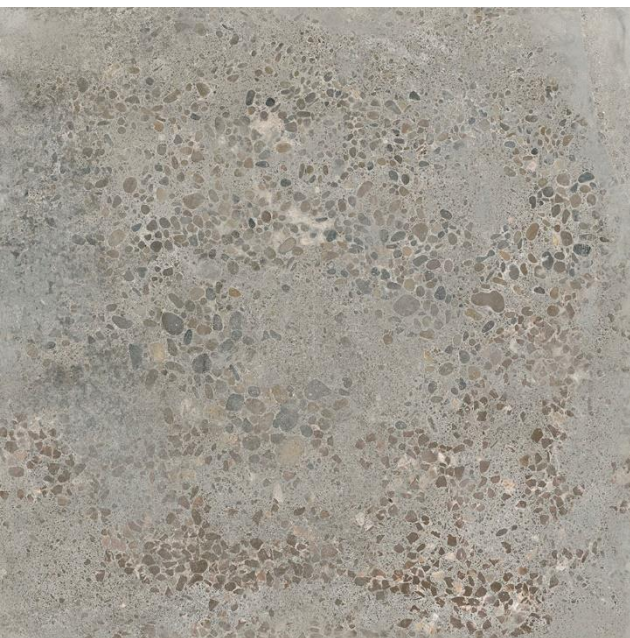

mK

HANGAR

Roca

Hecho en Brasil

HANGAR MATE 120x120

ROC-10-0003

Porcelanato Esmaltado Impresion Digital 119.5x119.5 Gris Mate
Tipo Terrazo Rectificado

Es 0.5%