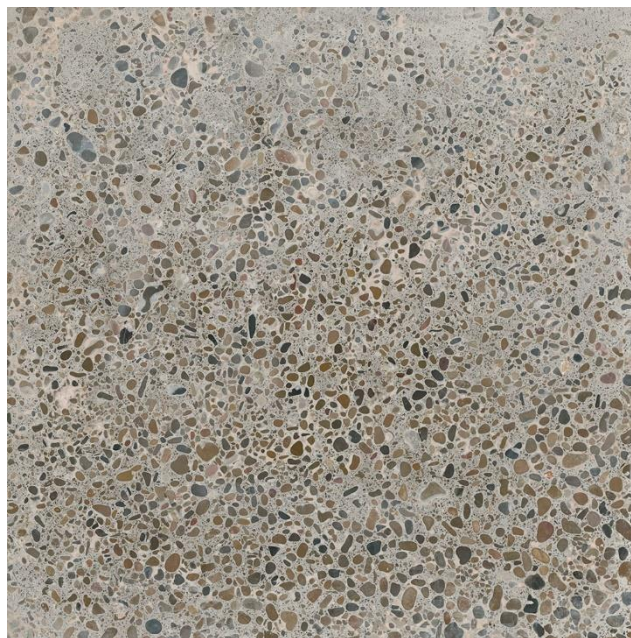

mK

HANGAR

Roca

Hecho en Brasil

HANGAR MATE 120x120

ROC-10-0003

Porcelanato Esmaltado Impresion Digital 119.5x119.5 Gris Mate
Tipo Terrazo Rectificado

Es 0.5%