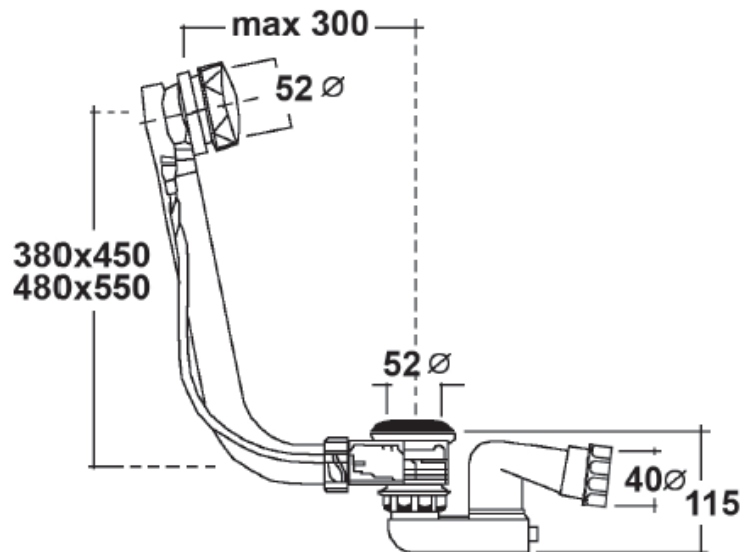

DESAGUE AUTOMATICO TINA

mK

DETALLE TECNICO

DESCRIPCION

Desagüe automático de tina

Conexión de 1/2"

Material polipropileno

Desagüe pop up cromado

Salida sifón Ø40 mm

Compatible con tinas marca Roca y similares

Ref.: A506403010

SKU: ROC-09-0172

Medidas en mm

Roca