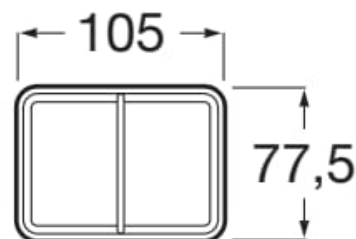

DETALLE TECNICO

Medidas en mm