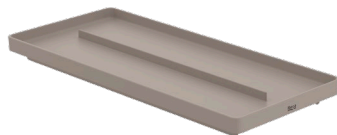

# ACCESORIOS ONA

mK

ROC-08-1783  
BANDEJA ACCESORIOS ONA BLANCA

ROC-08-1785  
CONTENEDOR ONA BLANCO

ROC-08-1787  
VASO DE ENCIMERA ONA BLANCO

ROC-08-1789  
DISP JABON ENCIMERA ONA BLANCO

ROC-08-1784  
BANDEJA ACCESORIOS ONA VERDE

ROC-08-1786  
CONTENEDOR ONA VERDE

ROC-08-1788  
VASO DE ENCIMERA ONA VERDE

ROC-08-1790  
DISP JABON ENCIMERA ONA VERDE

\*A PEDIDO

BANDEJA ACCESORIOS ONA ARENA

CONTENEDOR ONA ARENA

VASO DE ENCIMERA ONA ARENA