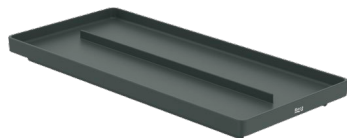

# ACCESORIOS ONA

mK

ROC-08-1783  
BANDEJA ACCESORIOS ONA BLANCA

ROC-08-1785  
CONTENEDOR ONA BLANCO

ROC-08-1787  
VASO DE ENCIMERA ONA BLANCO

ROC-08-1789  
DISP JABON ENCIMERA ONA BLANCO

ROC-08-1784  
BANDEJA ACCESORIOS ONA VERDE

ROC-08-1786  
CONTENEDOR ONA VERDE

ROC-08-1788  
VASO DE ENCIMERA ONA VERDE

ROC-08-1790  
DISP JABON ENCIMERA ONA VERDE

\*A PEDIDO

BANDEJA ACCESORIOS ONA ARENA

CONTENEDOR ONA ARENA

VASO DE ENCIMERA ONA ARENA