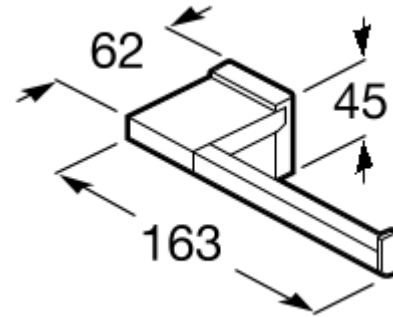

PRO RUBIK S/TAPA NEGRO

mK

DETALLE TECNICO

DESCRIPCION

Portarrollos sin tapa

Modelo Rubik

Terminación negro

Instalación mural

Ref.: A816850024

SKU: ROC-08-1613

Roca

Medidas en mm